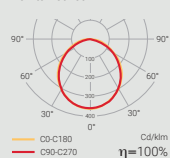

Maintained led