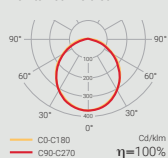

Maintained multiled