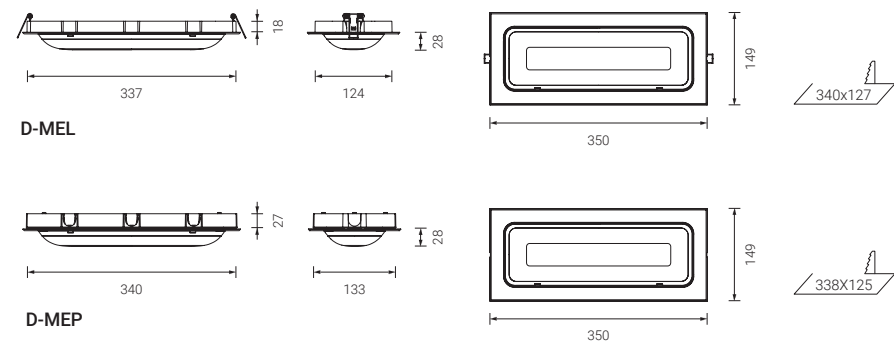

Cadres encastrables

		EMBALLAGE
D-MEL	Cadre à encastrer au plafond technique ou mur en plâtre laminé. Couleur blanc	20
D-MEP	Ensemble de cadre et boîtier à encastrer dans le mur. Couleur blanc	20