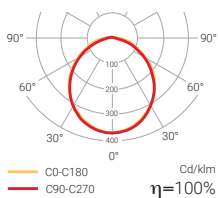

Permanent multiled