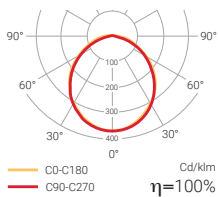

Dunna

Disponible, modèles compatibles avec la réglementation française NF

Non permanent multiled

Permanent led