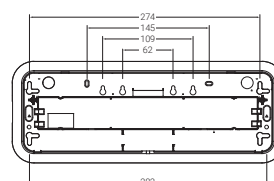

La compatibilité de la fixation avec d'autres installations favorise le remplacement des autres luminaires de secours.

! COMPATIBILITÉ MAXIMALE DE L'INSTALLATION

Accessoires

N **Notre cadre** qui permet de l'encastrer sur un plafond technique ou sur un mur en plâtre laminé.