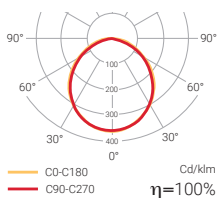

Nouveauté

Dunna

Disponible, modèles compatibles avec la réglementation française NF

Non permanent multiled

Permanent led

Permanent multiled

La famille de produits DUNNA reflète l'expérience acquise dans la fabrication de luminaires de secours pendant près d'un demi-siècle ; il s'agit de l'un de nos luminaires les plus anciens et renommés, mais en évolution constante et la dernière technologie LED lui a été appliquée avec un nouveau design avant-gardiste pour l'adapter aux temps nouveaux.

Alimentation : 127 V · 50/60 Hz.

Modèles Permanents LED disponibles en température de couleur 3000 °K. Indiquez la référence +W.

Possibilité de diffuseur opale