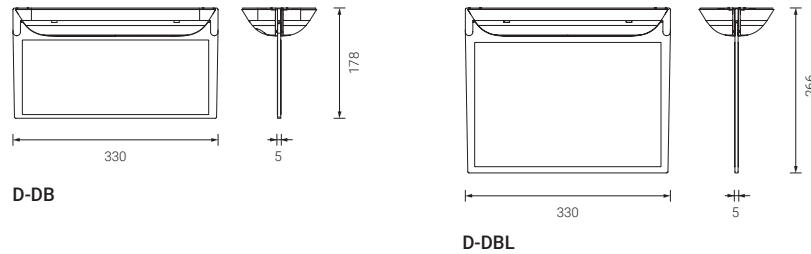

Dunna

Accessoires

Diffuseur drapeau

		EMBALLAGE
D-DB	Diffuseur drapeau. Dimensions 332x132 mm.	20
D-DBL	Diffuseur drapeau haute. Dimensions 332x243 mm. Apte pour pictogrammes type PDUL	12

Cadres encastrables