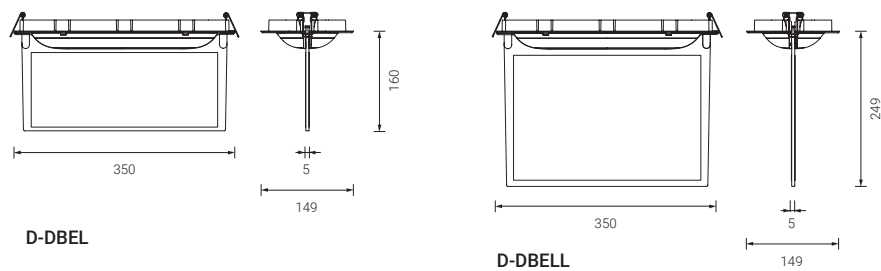

Dunna

Accessoires

Diffuseur drapeau

		EMBALLAGE
D-DB	Diffuseur drapeau. Dimensions 332x132 mm.	20
D-DBL	Diffuseur drapeau haute. Dimensions 332x243 mm. Apte pour pictogrammes type PDUL	12

Cadres encastrables

		EMBALLAGE
D-MEL	Cadre à encastrer au plafond technique ou mur en plâtre laminé. Couleur blanc	20
D-MEP	Ensemble de cadre et boîtier à encastrer dans le mur. Couleur blanc	20

Cadres encastrables avec diffuseur drapeau

		EMBALLAGE
D-DBEL	Cadre à encastrer au plafond et diffuseur drapeau. Apte pour les pictogrammes type N et LN. Couleur blanc	12
D-DBELL	Cadre à encastrer au plafond y diffuseur drapeau long. Apte pour les pictogrammes type PDUL. Couleur blanc	12