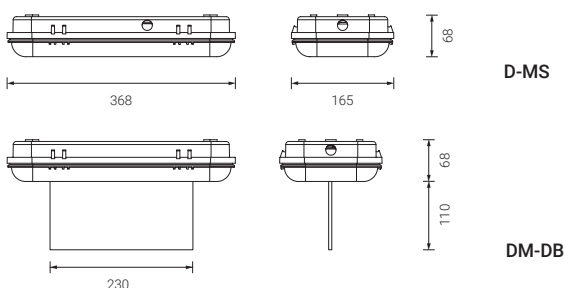

Dunna

Accessoires

Adaptateur tube

D-AT Adaptateur pour le montage d'un tube de métrique 20

EMBALLAGE

20

Enveloppes étanches

D-MS Enveloppe étanche IP-66, IK-10
DM-DB Enveloppe étanche IP-65, IK-07 avec diffuseur banderole.

EMBALLAGE

20

20

D-MS

DM-DB

Supports de fixation

U-SBL Bras pour la fixation au mur
U-AV Fermeture anti-vandalisme
D-KS Kit suspension, 300 mm

Télécommandes

S-TF Télécommande pour le contrôle de jusqu'à 500 équipements standard ou autotest
S-TF50 Télécommande pour le contrôle de jusqu'à 50 équipements standard ou autotest

Pictogrammes

Tipo N Pictogramme adhésif de 150 x 90 mm. *Référence selon le tableau joint*
Tipo LN Pictogramme adhésif de 230 x 110 mm. Uniquement utilisé pour drapeau DM-DB. *Référence selon le tableau joint*
Tipo PDU Pictogramme non adhésif de 300 x 120 mm. Uniquement utilisé pour drapeau D-DB / D-DBEL. *Référence selon le tableau joint*
Tipo PDUL Pictogramme non adhésif de 210 x 210 mm. *Référence selon le tableau joint*

Tipo N 150 x 90 mm

Distance maximale de vision
(selon EN 1838 pour les signaux
illuminés de l'intérieur)

18 m

Tipo LN 230 x 110 mm

Distance maximale de vision
(selon EN 1838 pour les signaux
illuminés de l'intérieur)

22 m

Tipo PDU 300 x 120 mm

Distance maximale de vision
(selon EN 1838 pour les signaux
illuminés de l'intérieur)

24 m

Tipo PDUL 210 x 210 mm

Distance maximale de vision
(selon CTE)

10 m

Autres pictogrammes
contactez-nous