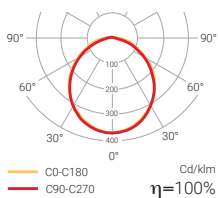

Maintained multiled