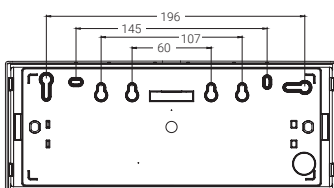

! COMPATIBILITÉ MAXIMALE
DE L'INSTALLATION

! Télécommandable
(uniquement les équipements
non permanents)

+ Télécommandable.