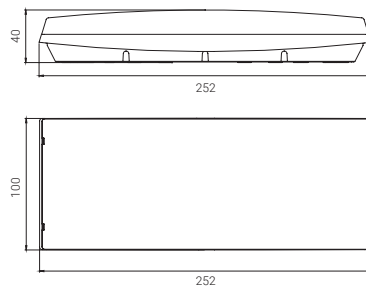

N

Nouveau
boîtier étanche

IP67

GS

Disponible, modèles compatibles
avec la réglementation française NF

Lm
70-500

1-2

Ni-Cd