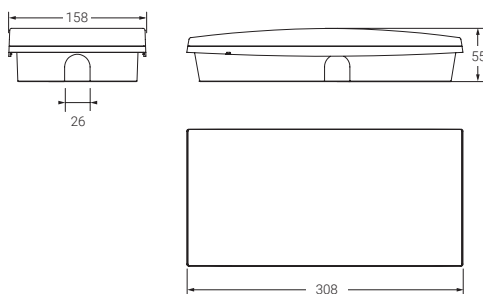

GS

Accessoires

Kit et enveloppe d'étanchéité

G-AMS Kit d'étanchéité (IP65) composé d'un joint d'étanchéité, une garniture PG7 et des joints à vis

N **G-MS** Enveloppe étanche IP67 et IK10 pour équipements de la famille de produits GS

Adaptateur

O-AT Adaptateur pour le montage du tube de M20. Ne maintient pas IP67

Télécommandes

S-TF Télécommande pour le contrôle de jusqu'à 500 équipements standard ou autotest

S-TF50 Télécommande pour le contrôle de jusqu'à 50 équipements standard ou autotest

Pictogrammes

Tipo LN Pictogramme adhésif de 230 x 110 mm. *Référence selon le tableau joint*

Tipo PD Pictogramme non adhésif de 240 x 120 mm. *Référence selon le tableau joint*

Tipo LN 230 x 110 mm

Distance maximale de vision
(selon EN 1838 pour les signaux
illuminés de l'intérieur)

22 m

Tipo PD 240 x 120 mm

Distance maximale de vision
(selon EN 1838 pour les signaux
illuminés de l'intérieur)

24 m

! Autres pictogrammes
contactez-nous