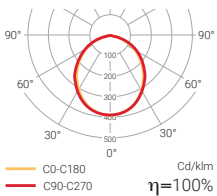

Lm
70-500

1-2

Ni-Cd

IP
44

IK
07

230 Vac

EN 60598-2-22