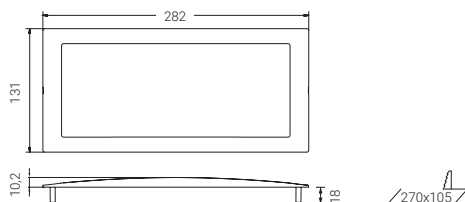

Cadres encastrables

G-ME Cadre à encastrer les équipements de la série GS. Couleur blanc

G-ME-1 Cadre à encastrer les équipements de la série GS. Couleur anthracite

G-ME-2 Cadre à encastrer les équipements de la série GS. Couleur aluminium