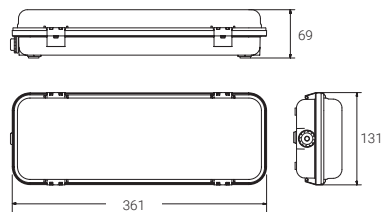

Nouvelle optique améliorée

Télécommandable.

Hermetic

Standard

Non permanent MULTILED

IP
65

	FINITION	COM.	LUMEN	AUTONOMIE		EMBALLAGE
DE-60L	Blanc	—	60 lm	1 h	0,7	20
DE-100L	Blanc	—	110 lm	1 h	0,7	20
DE-150L	Blanc	—	140 lm	1 h	0,7	20
DE-200L	Blanc	—	200 lm	1 h	0,7	20
DE-300L	Blanc	—	330 lm	1 h	0,7	20
DE-400L	Blanc	—	400 lm	1 h	0,8	20
DE-500L	Blanc	—	500 lm	1 h	0,8	20
DE-600L	Blanc	—	620 lm	1 h	0,9	20
DE-1100L	Blanc	—	1200 lm	1 h	1,0	20
DE2-200L	Blanc	—	200 lm	2 h	0,8	20
DE2-400L	Blanc	—	410 lm	2 h	0,9	20
DE3-60L	Blanc	—	60 lm	3 h	0,7	20
DE3-200L	Blanc	—	200 lm	3 h	0,8	20

Grille de protection

U-AV Fermeture anti-vandalisme universelle de 37 x 19,8 x 9 cm pour les autres équipements de la série HERMETIC