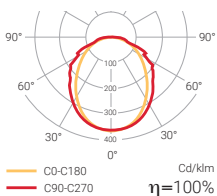

Nouveauté

Jusqu'à
1 200 lumens

Hermetic

Permanent led

Permanent / Non permanent multiled

La famille de produits HERMETIC est conçue pour garantir un fonctionnement dans les installations les plus exigeantes. Son niveau IP 65, qui s'ajoute à une large gamme de versions, en font le choix parfait pour les grands espaces industriels, les tunnels ou des parkings.

Nouvelle optique améliorée

Télécommandable.

Hermetic

Standard

Non permanent MULTILED

IP
65

	FINITION	COM.	LUMEN	AUTONOMIE		EMBALLAGE
DE-60L	Blanc	—	60 lm	1 h	0,7	20
DE-100L	Blanc	—	110 lm	1 h	0,7	20
DE-150L	Blanc	—	140 lm	1 h	0,7	20
DE-200L	Blanc	—	200 lm	1 h	0,7	20
DE-300L	Blanc	—	330 lm	1 h	0,7	20
DE-400L	Blanc	—	400 lm	1 h	0,8	20
DE-500L	Blanc	—	500 lm	1 h	0,8	20
DE-600L	Blanc	—	620 lm	1 h	0,9	20
DE-1100L	Blanc	—	1200 lm	1 h	1,0	20
DE2-200L	Blanc	—	200 lm	2 h	0,8	20
DE2-400L	Blanc	—	410 lm	2 h	0,9	20
DE3-60L	Blanc	—	60 lm	3 h	0,7	20
DE3-200L	Blanc	—	200 lm	3 h	0,8	20

Disponible en 127V 50/60Hz. Indiquez la référence + V.
Contactez-nous pour connaître la disponibilité en 24Vcc. Indiquez la référence + C.

Permanent LED

IP
65

	FINITION	COM.	LUMEN	AUTONOMIE		EMBALLAGE
DEL-100	Blanc	—	110 lm	1 h	0,7	20
DEL-150	Blanc	—	150 lm	1 h	0,7	20
DEL-200	Blanc	—	200 lm	1 h	0,7	20
DEL-300	Blanc	—	330 lm	1 h	0,7	20
DEL-400	Blanc	—	395 lm	1 h	0,8	20
DEL-500	Blanc	—	480 lm	1 h	0,9	20
DEL2-200	Blanc	—	270 lm	2 h	1,4	20
DEL3-100	Blanc	—	120 lm	3 h	1,3	20