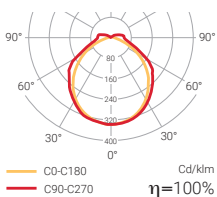

Nouveauté

Jusqu'à
1 200 lumens

Hermetic

Permanent led

Permanent / Non permanent multiled

La famille de produits HERMETIC est conçue pour garantir un fonctionnement dans les installations les plus exigeantes. Son niveau IP 65, qui s'ajoute à une large gamme de versions, en font le choix parfait pour les grands espaces industriels, les tunnels ou des parkings.

Nouvelle optique améliorée

Télécommandable.

Hermetic

Standard

Non permanent MULTILED

IP
65

	FINITION	COM.	LUMEN	AUTONOMIE		EMBALLAGE
DE-60L	Blanc	—	60 lm	1 h	0,7	20
DE-100L	Blanc	—	110 lm	1 h	0,7	20
DE-150L	Blanc	—	140 lm	1 h	0,7	20
DE-200L	Blanc	—	200 lm	1 h	0,7	20
DE-300L	Blanc	—	330 lm	1 h	0,7	20
DE-400L	Blanc	—	400 lm	1 h	0,8	20
DE-500L	Blanc	—	500 lm	1 h	0,8	20
DE-600L	Blanc	—	620 lm	1 h	0,9	20
DE-1100L	Blanc	—	1200 lm	1 h	1,0	20
DE2-200L	Blanc	—	200 lm	2 h	0,8	20
DE2-400L	Blanc	—	410 lm	2 h	0,9	20
DE3-60L	Blanc	—	60 lm	3 h	0,7	20
DE3-200L	Blanc	—	200 lm	3 h	0,8	20

Disponible en 127V 50/60Hz. Indiquez la référence + V.
Contactez-nous pour connaître la disponibilité en 24Vcc. Indiquez la référence + C.

Permanent LED

IP
65

	FINITION	COM.	LUMEN	AUTONOMIE		EMBALLAGE
DEL-100	Blanc	—	110 lm	1 h	0,7	20
DEL-150	Blanc	—	150 lm	1 h	0,7	20
DEL-200	Blanc	—	200 lm	1 h	0,7	20
DEL-300	Blanc	—	330 lm	1 h	0,7	20
DEL-400	Blanc	—	395 lm	1 h	0,8	20
DEL-500	Blanc	—	480 lm	1 h	0,9	20
DEL2-200	Blanc	—	270 lm	2 h	1,4	20
DEL3-100	Blanc	—	120 lm	3 h	1,3	20