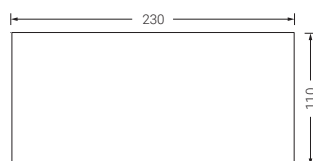

DE-DB Diffuseur drapeau avec vis PVC pour les équipements de la série HERMETIC