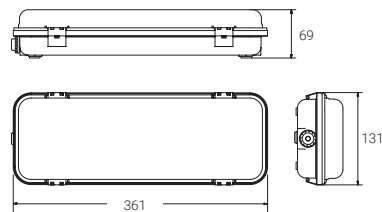

New improved optics

Remote controlled

Hermetic

Standard

Non-maintained MULTILED

IP
65

	FINISHING	COM.	LUMEN OUTPUT	AUTONOMY		PACKAGING
DE-60L	White	—	60 lm	1 h	0,7	20
DE-100L	White	—	110 lm	1 h	0,7	20
DE-150L	White	—	140 lm	1 h	0,7	20
DE-200L	White	—	200 lm	1 h	0,7	20
DE-300L	White	—	330 lm	1 h	0,7	20
DE-400L	White	—	400 lm	1 h	0,8	20
DE-500L	White	—	500 lm	1 h	0,8	20
DE-600L	White	—	620 lm	1 h	0,9	20
DE-1100L	White	—	1200 lm	1 h	1,0	20
DE2-200L	White	—	200 lm	2 h	0,8	20
DE2-400L	White	—	410 lm	2 h	0,9	20
DE3-60L	White	—	60 lm	3 h	0,7	20
DE3-200L	White	—	200 lm	3 h	0,8	20