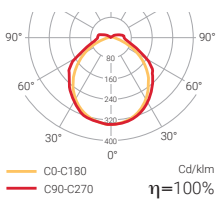

Maintained led