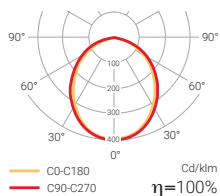

Permanent / Non permanent multiled

Connexion rapide

La famille de produits EXTRAPLANA permet d'aborder tout type de projet grâce à son large catalogue et aux possibilités existantes avec les accessoires offerts.