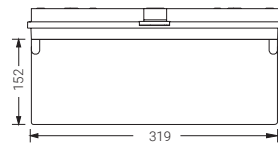

Extraplana

Accessoires

Diffuseur drapeau

		EMBALLAGE
F-DBE	Banderole en méthacrylate avec support de fixation transparent. Montage encastrable avec accessoire F-ME (non inclus)	20
F-DBL	Banderole en méthacrylate avec support de fixation transparent. Montage surface	20

Cadres encastrables

POUR LE PLAFOND

		EMBALLAGE
F-ME	Cadre pour encastrer les équipements de la série EXTRAPLANA. Couleur blanc	20
F-ME-1	Cadre pour encastrer les équipements de la série EXTRAPLANA. Couleur anthracite	20
F-ME-2	Cadre pour encastrer les équipements de la série EXTRAPLANA. Couleur aluminium	20
F-ME-M	Cadre pour encastrer les équipements de la série EXTRAPLANA	20

POUR LE MUR

		EMBALLAGE
F-MEP	Ensemble de cadre et boîtier pour encastrer dans du Placoplatre série EXTRAPLANA. Couleur blanc	20
F-MEP-1	Ensemble de cadre et boîtier pour encastrer série EXTRAPLANA. Couleur anthracite	20
F-MEP-2	Ensemble de cadre et boîtier pour encastrer série EXTRAPLANA. Couleur aluminium	20
F-MEPL	Cadre pour encastrer dans le mur en Placoplatre série EXTRAPLANA	20

L'accessoire F-MEPL comprend des vis de fixation du luminaire au cadre pour son installation sur le mur