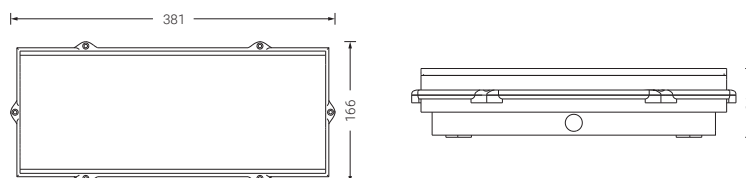

Extraplana

Accessoires

Enveloppe étanche

F-MS Enveloppe étanche IP-65, IK-07 pour les équipements de la série EXTRAPLANA 12

EMBALLAGE

Cadre encastrable pour enveloppe étanche

F-MES Cadre pour encastrer au plafond un équipement EXTRAPLANA monté sur une enveloppe étanche (F-MS) 20

EMBALLAGE

! Étanche et encastrable

Boîtier enfichable pour entrée de tube apparent

F-CE Permet, directement, l'entrée du tube de métrique 20 au luminaire 20

EMBALLAGE

Bras de fixation au mur

U-SBL Bras pour la fixation au mur du reste des équipements de la série EXTRAPLANA

Télécommandes

S-TF Télécommande pour le contrôle de jusqu'à 500 équipements standard ou autotest

S-TF50 Télécommande pour le contrôle de jusqu'à 50 équipements standard ou autotest

Pictogrammes

Tipo PF Pictogrammes non adhésif de 320 x 150 mm. pour accessoire F-DBE et F-DBL
Référence selon le tableau joint

Autres pictogrammes contactez-nous

Tipo PF 320 x 150 mm

Distance maximale de vision (selon EN 1838 pour les signaux illuminés de l'intérieur)

30 m