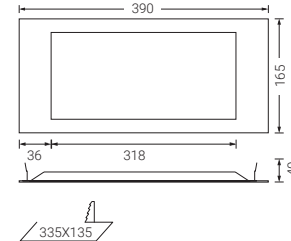

Extraplana

Accessoires

Diffuseur drapeau

		EMBALLAGE
F-DBE	Banderole en méthacrylate avec support de fixation transparent. Montage encastrable avec accessoire F-ME (non inclus)	20
F-DBL	Banderole en méthacrylate avec support de fixation transparent. Montage surface	20

Cadres encastrables

POUR LE PLAFOND

		EMBALLAGE
F-ME	Cadre pour encastrer les équipements de la série EXTRAPLANA. Couleur blanc	20
F-ME-1	Cadre pour encastrer les équipements de la série EXTRAPLANA. Couleur anthracite	20
F-ME-2	Cadre pour encastrer les équipements de la série EXTRAPLANA. Couleur aluminium	20
F-ME-M	Cadre pour encastrer les équipements de la série EXTRAPLANA	20

F-ME-M

POUR LE MUR

		EMBALLAGE
F-MEP	Ensemble de cadre et boîtier pour encastrer dans du Placoplatre série EXTRAPLANA. Couleur blanc	20
F-MEP-1	Ensemble de cadre et boîtier pour encastrer série EXTRAPLANA. Couleur anthracite	20
F-MEP-2	Ensemble de cadre et boîtier pour encastrer série EXTRAPLANA. Couleur aluminium	20
F-MEPL	Cadre pour encastrer dans le mur en Placoplatre série EXTRAPLANA	20

L'accessoire F-MEPL comprend des vis de fixation du luminaire au cadre pour son installation sur le mur