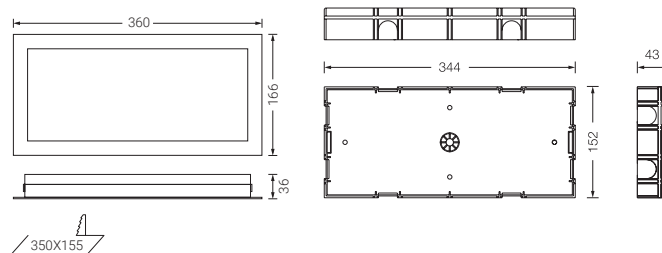

POUR LE MUR

		EMBALLAGE
F-MEP	Ensemble de cadre et boîtier pour encastrer dans du Placoplatre série EXTRAPLANA. Couleur blanc	20
F-MEP-1	Ensemble de cadre et boîtier pour encastrer série EXTRAPLANA. Couleur anthracite	20
F-MEP-2	Ensemble de cadre et boîtier pour encastrer série EXTRAPLANA. Couleur aluminium	20
F-MEPL	Cadre pour encastrer dans le mur en Placoplatre série EXTRAPLANA	20

F-MEP