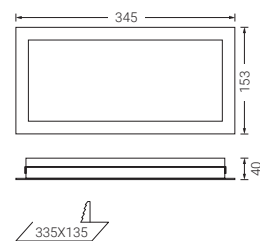

EMBALLAGE
F-ME	Cadre pour encastrer les équipements de la série EXTRAPLANA. Couleur blanc	20
F-ME-1	Cadre pour encastrer les équipements de la série EXTRAPLANA. Couleur anthracite	20
F-ME-2	Cadre pour encastrer les équipements de la série EXTRAPLANA. Couleur aluminium	20
F-ME-M	Cadre pour encastrer les équipements de la série EXTRAPLANA	20

F-ME