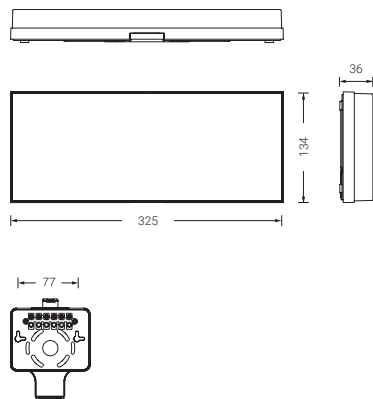

Base enfichable

850°C LED

Lm
80-520

1-2-3

Ni-Cd

IP
42-44

IK
04

230 Vac

24 Vdc

EN 60598-2-22

Télécommandable.