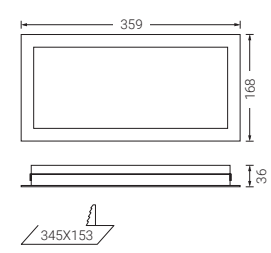

Extraplana

Accessoires

Diffuseur drapeau

		EMBALLAGE
F-DBE	Banderole en méthacrylate avec support de fixation transparent. Montage encastrable avec accessoire F-ME (non inclus)	20
F-DBL	Banderole en méthacrylate avec support de fixation transparent. Montage surface	20

Cadres encastrables

POUR LE PLAFOND

		EMBALLAGE
F-ME	Cadre pour encastrer les équipements de la série EXTRAPLANA. Couleur blanc	20
F-ME-1	Cadre pour encastrer les équipements de la série EXTRAPLANA. Couleur anthracite	20
F-ME-2	Cadre pour encastrer les équipements de la série EXTRAPLANA. Couleur aluminium	20
F-ME-M	Cadre pour encastrer les équipements de la série EXTRAPLANA	20

POUR LE MUR

		EMBALLAGE
F-MEP	Ensemble de cadre et boîtier pour encastrer dans du Placoplatre série EXTRAPLANA. Couleur blanc	20
F-MEP-1	Ensemble de cadre et boîtier pour encastrer série EXTRAPLANA. Couleur anthracite	20
F-MEP-2	Ensemble de cadre et boîtier pour encastrer série EXTRAPLANA. Couleur aluminium	20
F-MEPL	Cadre pour encastrer dans le mur en Placoplatre série EXTRAPLANA	20

F-MEPL

L'accessoire F-MEPL comprend des vis de fixation du luminaire au cadre pour son installation sur le mur