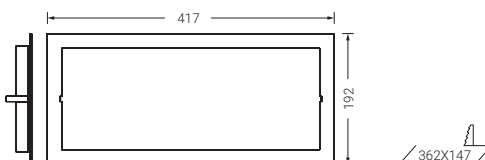

EMBALLAGE

Cadre encastrable pour enveloppe étanche

F-MES

F-MES Cadre pour encastrer au plafond un équipement EXTRAPLANA monté sur une enveloppe étanche (F-MS) 20

EMBALLAGE

! Étanche et encastrable

Boîtier enfichable pour entrée de tube apparent