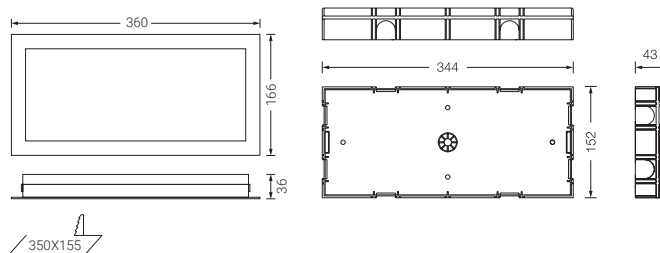

PARA PAREDE

		EMBALAGEM
F-MEP	Conjunto de moldura e caixa para encastrar em pladur da série EXTRAPLANA. Cor branca	20
F-MEP-1	Conjunto de moldura e caixa para encastrar da série EXTRAPLANA. Cor antracite	20
F-MEP-2	Conjunto de moldura e caixa para encastrar da série EXTRAPLANA. Cor alumínio	20
F-MEPL	Moldura para encastrar na parede de pladur da série EXTRAPLANA	20

F-MEP