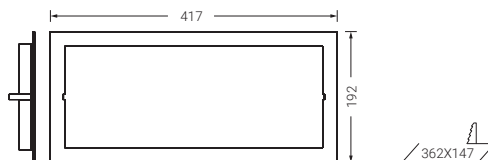

! Impermeável e encastrável

Caixa acoplável para entrada de tubo

F-CE Permite, de modo direto, a entrada de tubo de 20 na luminária 20

EMBALAGEM

Braço de fixação à parede

U-SBL Braço para a fixação na parede dos restantes equipamentos da série EXTRAPLANA

Telecomandos

S-TE Telecomando para o controlo de até 300 equipamentos padrão ou autoteste

Pictogramas

Tipo PF Pictogramas não adesivos de 320 x 150 mm. para acessórios F-DBE e F-DBL
Referência conforme o quadro em anexo

Outros pictogramas sob consulta

Tipo PF 320 x 150 mm

Distância máxima de visão (conforme a EN 1838 para sinais iluminados interiormente)

30 m