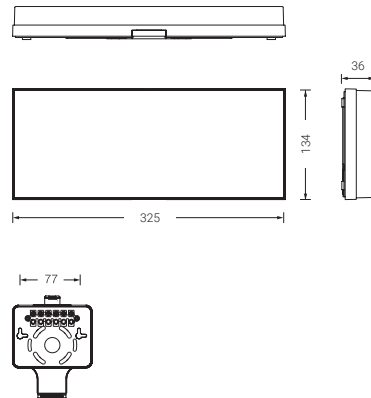

Base enchufable

LED

Lm
80-520

1-2-3

Ni-Cd

IP
42-44

IK
04

230 Vac

24 Vdc

EN 60598-2-22

Telecomando.