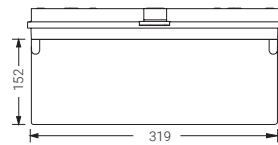

Extraplana

Acessórios

Difusor de bandeirola

		EMBALAGEM
F-DBE	Bandeirola de metacrilato com suporte de fixação transparente. Montagem encastrável com o acessório F-ME (não incluído)	20
F-DBL	Bandeirola de metacrilato com suporte de fixação transparente. Montagem superfície	20

Molduras encastráveis

PARA O TETO

		EMBALAGEM
F-ME	Moldura para encastrar os equipamentos da série EXTRAPLANA. Cor branca	20
F-ME-1	Moldura para encastrar os equipamentos da série EXTRAPLANA. Cor antracite	20
F-ME-2	Moldura para encastrar os equipamentos da série EXTRAPLANA. Cor alumínio	20
F-ME-M	Moldura de encastrar metálica para os equipamentos da série EXTRAPLANA	20

PARA PAREDE

		EMBALAGEM
F-MEP	Conjunto de moldura e caixa para encastrar em pladur da série EXTRAPLANA. Cor branca	20
F-MEP-1	Conjunto de moldura e caixa para encastrar da série EXTRAPLANA. Cor antracite	20
F-MEP-2	Conjunto de moldura e caixa para encastrar da série EXTRAPLANA. Cor alumínio	20
F-MEPL	Moldura para encastrar na parede de pladur da série EXTRAPLANA	20

O acessório F-MEPL inclui uns parafusos de fixação da luminária à moldura para a sua instalação na parede