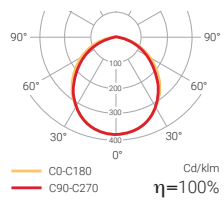

Extraplana

Permanente / Não permanente led