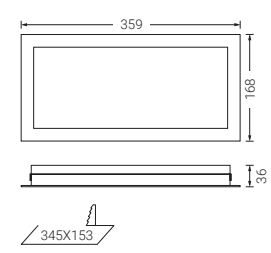

Extraplana

Acessórios

Difusor de bandeirola

		EMBALAGEM
F-DBE	Bandeirola de metacrilato com suporte de fixação transparente. Montagem encastrável com o acessório F-ME (não incluído)	20
F-DBL	Bandeirola de metacrilato com suporte de fixação transparente. Montagem superfície	20

Molduras encastráveis

PARA O TETO

		EMBALAGEM
F-ME	Moldura para encastrar os equipamentos da série EXTRAPLANA. Cor branca	20
F-ME-1	Moldura para encastrar os equipamentos da série EXTRAPLANA. Cor antracite	20
F-ME-2	Moldura para encastrar os equipamentos da série EXTRAPLANA. Cor alumínio	20
F-ME-M	Moldura de encastrar metálica para os equipamentos da série EXTRAPLANA	20

PARA PAREDE

		EMBALAGEM
F-MEP	Conjunto de moldura e caixa para encastrar em pladur da série EXTRAPLANA. Cor branca	20
F-MEP-1	Conjunto de moldura e caixa para encastrar da série EXTRAPLANA. Cor antracite	20
F-MEP-2	Conjunto de moldura e caixa para encastrar da série EXTRAPLANA. Cor alumínio	20
F-MEPL	Moldura para encastrar na parede de pladur da série EXTRAPLANA	20

F-MEPL

O acessório F-MEPL inclui uns parafusos de fixação da luminária à moldura para a sua instalação na parede