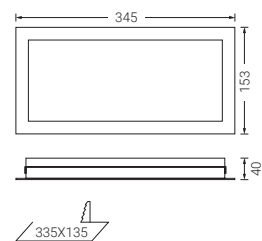

EMBALAGEM
F-ME	Moldura para encastrar os equipamentos da série EXTRAPLANA. Cor branca	20
F-ME-1	Moldura para encastrar os equipamentos da série EXTRAPLANA. Cor antracite	20
F-ME-2	Moldura para encastrar os equipamentos da série EXTRAPLANA. Cor alumínio	20
F-ME-M	Moldura de encastrar metálica para os equipamentos da série EXTRAPLANA	20

F-ME