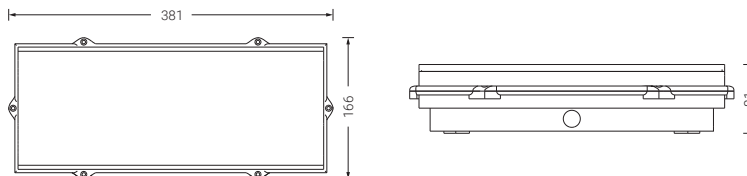

Extraplana

Acessórios

Revestimento impermeável

F-MS Revestimento impermeável IP-65, IK-07 para os equipamentos da série EXTRAPLANA 12

EMBALAGEM

Moldura encastrável para revestimento impermeável

F-MES Moldura para encastrar no teto um equipamento EXTRAPLANA montado num revestimento impermeável (F-MS) 20

EMBALAGEM

! Impermeável e encastrável

Caixa acoplável para entrada de tubo

F-CE Permite, de modo direto, a entrada de tubo de 20 na luminária 20

EMBALAGEM

Braço de fixação à parede

U-SBL Braço para a fixação na parede dos restantes equipamentos da série EXTRAPLANA

Telecomandos

S-TE Telecomando para o controlo de até 300 equipamentos padrão ou autoteste

Pictogramas

Tipo PF Pictogramas não adesivos de 320 x 150 mm. para acessórios F-DBE e F-DBL
Referência conforme o quadro em anexo

Outros pictogramas sob consulta

Tipo PF 320 x 150 mm

Distância máxima de visão (conforme a EN 1838 para sinais iluminados interiormente)

30 m