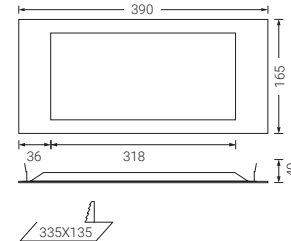

Extraplana

Acessórios

Difusor de bandeirola

		EMBALAGEM
F-DBE	Bandeirola de metacrilato com suporte de fixação transparente. Montagem encastrável com o acessório F-ME (não incluído)	20
F-DBL	Bandeirola de metacrilato com suporte de fixação transparente. Montagem superfície	20

Molduras encastráveis

PARA O TETO

		EMBALAGEM
F-ME	Moldura para encastrar os equipamentos da série EXTRAPLANA. Cor branca	20
F-ME-1	Moldura para encastrar os equipamentos da série EXTRAPLANA. Cor antracite	20
F-ME-2	Moldura para encastrar os equipamentos da série EXTRAPLANA. Cor alumínio	20
F-ME-M	Moldura de encastrar metálica para os equipamentos da série EXTRAPLANA	20

F-ME-M

PARA PAREDE

		EMBALAGEM
F-MEP	Conjunto de moldura e caixa para encastrar em pladur da série EXTRAPLANA. Cor branca	20
F-MEP-1	Conjunto de moldura e caixa para encastrar da série EXTRAPLANA. Cor antracite	20
F-MEP-2	Conjunto de moldura e caixa para encastrar da série EXTRAPLANA. Cor alumínio	20
F-MEPL	Moldura para encastrar na parede de pladur da série EXTRAPLANA	20

O acessório F-MEPL inclui uns parafusos de fixação da luminária à moldura para a sua instalação na parede