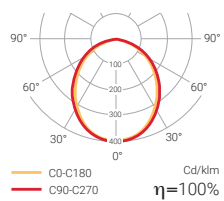

Permanente / Não permanente multiled

Ligação rápida

A família EXTRAPLANA permite dar resposta a qualquer tipo de projeto graças ao seu amplo catálogo e às possibilidades existentes através dos acessórios oferecidos.