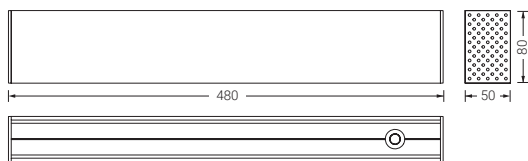

## secours

Disponible, modèles compatibles avec la réglementation française NF

— C0-C180  
 — C90-C270

CE 850°C LED

Lm **320** **1-3**

Ni-Cd / Ni-MH

IP **20**

IK **08**