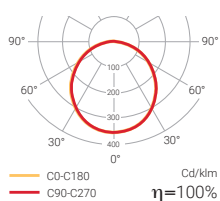

LED

Lm
320

1-3

Ni-Cd /
Ni-MH

IP
20

IK
08

230 Vac

24 Vdc

EN 60598-2-22

Disponível também
como equipamento de
sinalização (página 122)

Possibilidade de executar
pedidos especiais a
consultar