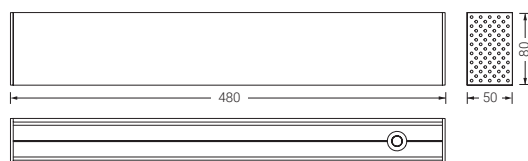

LED

Lm
320

1-3

Ni-Cd /
Ni-MH

IP
20

IK
08

230 Vac

24 Vdc

EN 60598-2-22

Disponível também
como equipamento de
sinalização (página 122)

Possibilidade de executar
pedidos especiais a
consultar