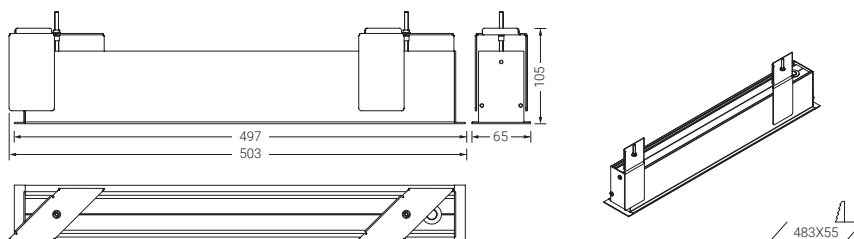

Encastrável