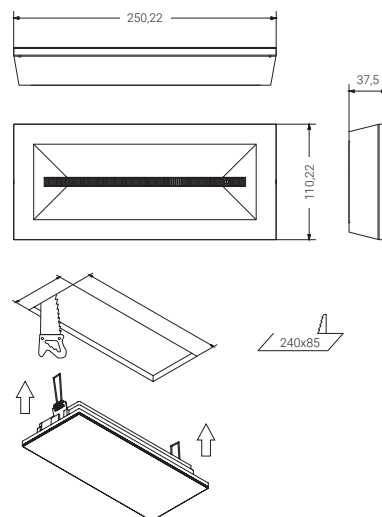

Bessel

Permanente / No Permanente multiled

 **Conexión rápida**

La luminaria BESSEL eleva el concepto de sencillez a un nuevo nivel. Se trata de una luminaria diseñada para satisfacer las necesidades básicas del alumbrado de emergencia manteniendo una estética cuidada.