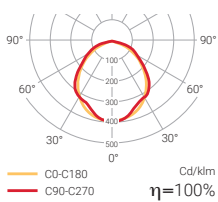

Bessel

Permanente / No Permanente multiled

Conexión rápida

La luminaria BESSEL eleva el concepto de sencillez a un nuevo nivel. Se trata de una luminaria diseñada para satisfacer las necesidades básicas del alumbrado de emergencia manteniendo una estética cuidada.