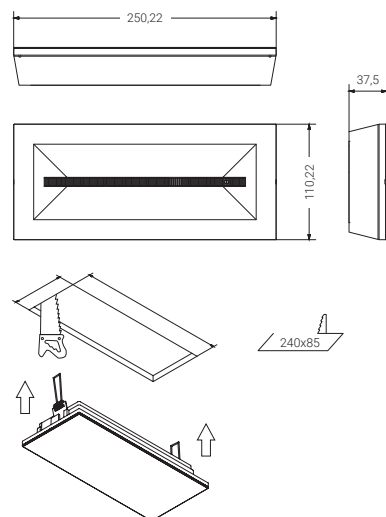

# Bessel

Permanent / Non permanent multiled

— C0-C180 Cd/klm  
— C90-C270  $\eta=100\%$

Connexion rapide

Le luminaire BESSEL élève le concept de la simplicité à un autre niveau. Il s'agit d'un luminaire conçu pour répondre aux besoins de base de l'éclairage de secours en conservant une esthétique soignée.