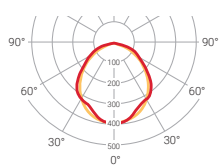

Bessel

Permanent / Non permanent multiled

— C0-C180 Cd/klm
— C90-C270 $\eta=100\%$

Connexion rapide

Le luminaire BESSEL élève le concept de la simplicité à un autre niveau. Il s'agit d'un luminaire conçu pour répondre aux besoins de base de l'éclairage de secours en conservant une esthétique soignée.