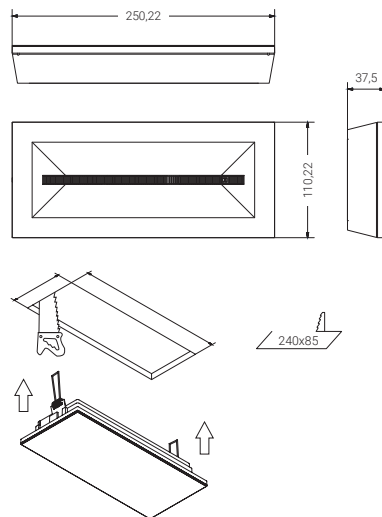

! Ligação rápida

CE 850°C LED

Lm
55-180 1,5-3

Ni-Cd

IP **42-65** IK **04**

230 Vac

EN 60598-2-22

+ Telecomando.