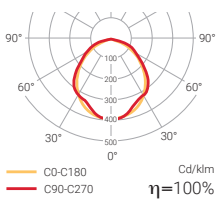

Bessel

Permanente / Não permanente multiled