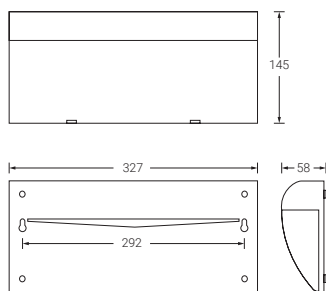

A VOLUTTA é o resultado da mistura de versatilidade e estilo em partes iguais.