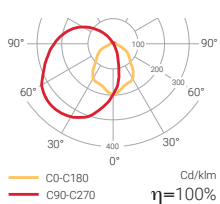

Volutta

Permanente / Não permanente led