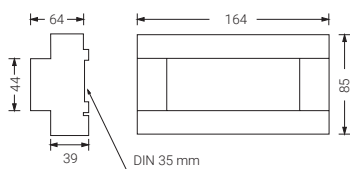

Volutta

Acessórios

Telecomandos

Compatível com todas as famílias Volutta

S-TE Telecomando para o controle de até 300 equipamentos padrão ou autoteste

Pictogramas

Tipo PN Pictogramas adesivos de 300 x 130 mm. Referência conforme o quadro em anexo

Tipo PN 300 x 130 mm

Distância máxima de visão (conforme a EN 1838 para sinais iluminados interiormente)

26 m

 Outros pictogramas sob consulta