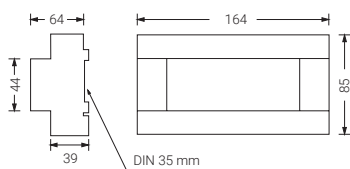

Volutta

Accesorios

Telemandos

Compatible con todas las familias Volutta

S-TE Telemando para el control de hasta 300 equipos estándar o autotest

Pictogramas

Tipo PN Pictogramas adhesivos de 300 x 130 mm. Referencia según la tabla adjunta

Tipo PN 300 x 130 mm

Distancia máxima de visión
(según EN 1838 para señales
iluminadas interiormente)

26 m

Otros pictogramas a consultar