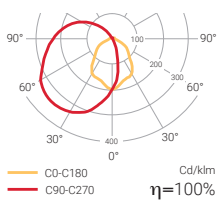

Volutta

Permanente / No permanente led