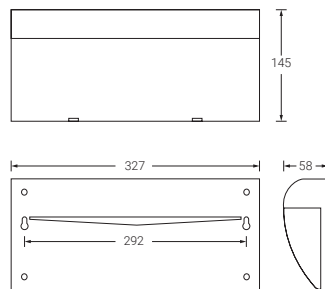

VOLUTTA es el resultado de mezclar versatilidad y estilo a partes iguales.