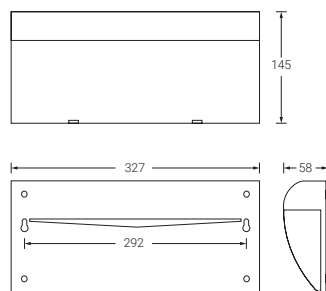

Lm
45-370

1-2-3

Ni-Cd

IP
22

IK
04

230 Vac

24 Vdc

EN 60598-2-22

Remote controlled