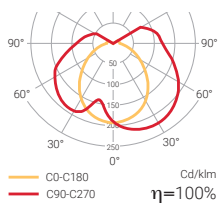

Volutta double

VOLUTTA DOUBLE est un luminaire de secours qui offre plusieurs possibilités d'installation. Il peut être apparent au plafond ou suspendu au plafond ou au mur avec les accessoires.

CE 850°C LED

Lm
60-310

1-2-3

Ni-Cd

IP
22

IK
04

230 Vac

EN 60598-2-22

Télécommandable.