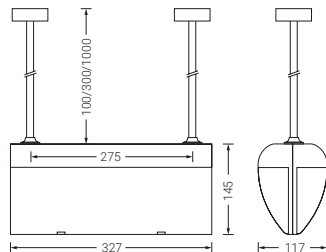

# Volutta double

VOLUTTA DOUBLE est un luminaire de secours qui offre plusieurs possibilités d'installation. Il peut être apparent au plafond ou suspendu au plafond ou au mur avec les accessoires.

CE 850°C LED