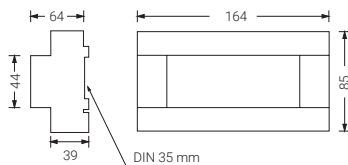

S-TE Telecomando para o controle de até 300 equipamentos padrão ou autoteste