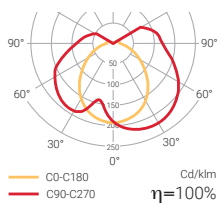

Volutta duplo

A VOLUTTA DOBLE é uma luminária de emergência que oferece diversas possibilidades de instalação. Pode ser aplicada no teto ou suspensa no teto/na parede através de acessório.

CE 850°C LED

Lm
60-310