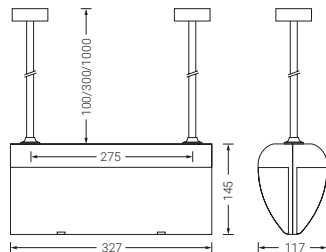

Volutta duplo

A VOLUTTA DOBLE é uma luminária de emergência que oferece diversas possibilidades de instalação. Pode ser aplicada no teto ou suspensa no teto/na parede através de acessório.

CE 850°C LED

Lm
60-310

1-2-3

Ni-Cd

IP
22

IK
04

230 Vac

EN 60598-2-22

Telecomando.

Volutta duplo