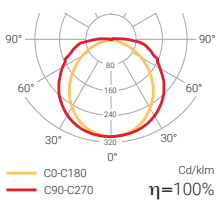

! Ligação rápida

Os equipamentos de emergência EXCELLENCE são a nossa aposta, pela conceção e pela funcionalidade. Trata-se de uma luminária integralmente produzida em policarbonato com linhas estilizadas, ideal para aplicar na parede/no teto ou encastrar.