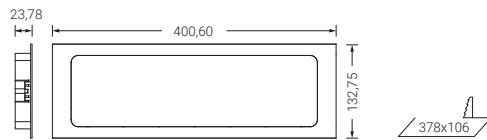

EH-ME Marco para empotrar en techo los equipos de la serie EUROPRISMA

! Estanca y empotrable

Soporte de banderola

E-SB Soporte metálico de banderola pared
E-SBT Soporte metálico de banderola techo