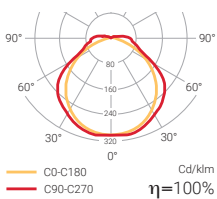

Los equipos de emergencia de la familia EUROPRISMA están concebidos para garantizar su funcionamiento en las instalaciones más exigentes. Su grado IP 65 unido a una amplia gama de productos la convierten en la elección ideal para instalaciones industriales.