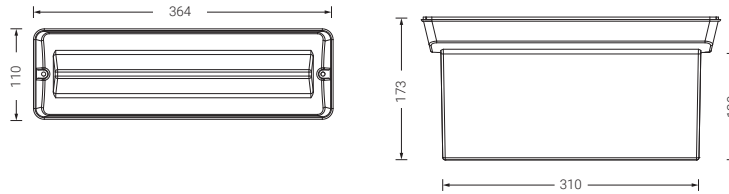

Europrisma Accesorios

Difusor de banderola

EH-DB Difusor de banderola para todos los equipos de la serie EUROPRISMA