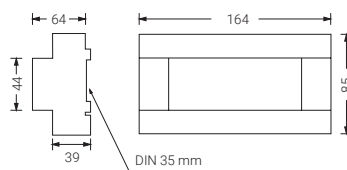

S-TE Telemando para el control de hasta 300 equipos estándar o autotest