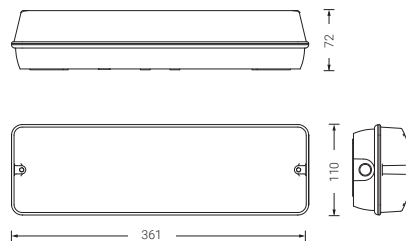

Los equipos de emergencia de la familia EUROPRISMA están concebidos para garantizar su funcionamiento en las instalaciones más exigentes. Su grado IP 65 unido a una amplia gama de productos la convierten en la elección ideal para instalaciones industriales.