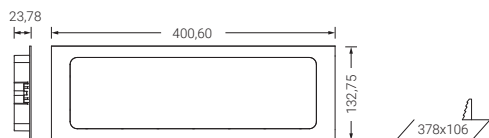

EH-ME Cadre pour encastrer au plafond les équipements de la série EUROPRISMA

! Étanche et encastrable

Support de banderole

E-SB Support métallique de banderole mur
E-SBT Support métallique de banderole plafond