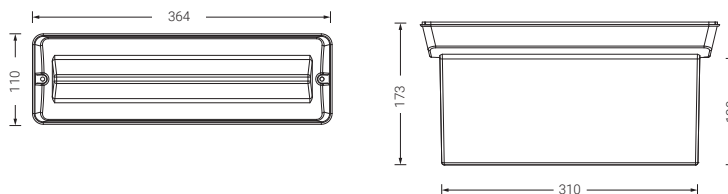

Europrisma

Accessoires

Diffuseur drapeau

EH-DB Diffuseur drapeau pour tous les équipements de la série EUROPRISMA