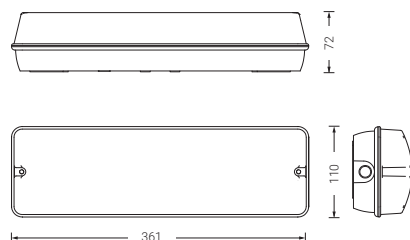

! Versions pour basses températures page 99

! Disponible avec batterie lithium

Europrisma

Standard

Non permanent MULTILED

IP
65

	FINITION	COM.	LUMEN	AUTONOMIE		EMBALLAGE
EH-200L	Blanc	—	200 lm	1 h	0,7	20
EH-300L	Blanc	—	300 lm	1 h	0,7	20
EH3-100L	Blanc	—	100 lm	3 h	0,7	20