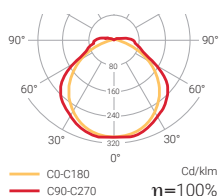

À présent
Versions avec
batteries lithium
(LiFePO4).

Euoprisma

Les équipements de secours de la famille de produits EUROPRISMA sont conçus pour garantir le fonctionnement dans les installations les plus exigeantes. Leur niveau IP 65, associé à une large gamme de produits, en font le choix parfait pour les installations industrielles.

! Versions pour basses températures page 99

! Disponible avec batterie lithium