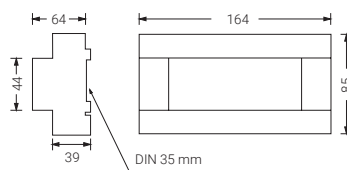

## Pictogramas

**Tipo PM** Pictograma interior de 300 x 100 mm. Referência conforme o quadro em anexo

Tipo PM 300 x 100 mm

REF. PM-L

REF. PM-R

REF. PM-SD

REF. PM-SU

Distância máxima de visão  
(conforme a EN 1838 para sinais  
iluminados interiormente)