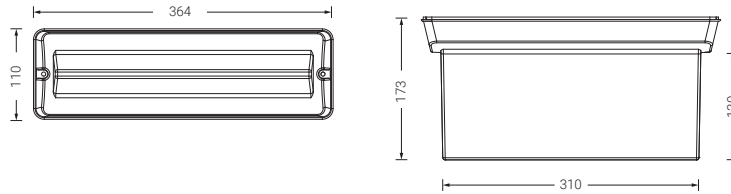

Europrisma Acessórios

Difusor de bandeirola

EH-DB Difusor de bandeirola para todos os equipamentos da série EUROPRISMA