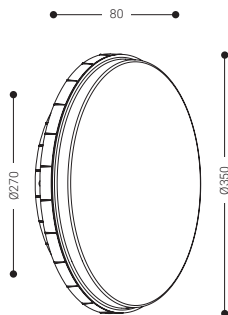

Uro

! Dos posibilidades de montaje:
pared o techo

! Hasta 1750 lúmenes
en modo Permanente.

+ Posibilidad de opción telemandable.

Uro

Estándar

Permanente / No permanente MULTILED

IP 65

	ACABADO	COM.	LUMEN PERMANENCIA	LUMEN EMERGENCIA	AUTONOMÍA		EMBALAJE
UL-300	Blanco	—	920 lm	300 lm	1 h	1,5	8
UL-700	Blanco	—	1750 lm	710 lm	1 h	1,6	8
UL3-500	Blanco	—	1710 lm	500 lm	3 h	2,3	20

Autotest