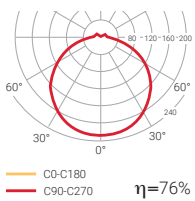

Uro

! Dos posibilidades de montaje:
pared o techo

! Hasta 1750 lúmenes
en modo Permanente.

+ Posibilidad de opción telemandable.

Uro

Estándar

Permanente / No permanente MULTILED

IP 65