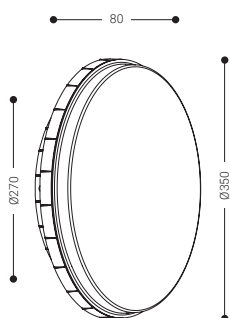

Uro

! Deux possibilités de montage :
mur ou plafond

! Jusqu'à 1750 lumens
en mode Permanent.

+ Possibilité de télécommande
en option.

Uro

Standard

Permanent / Non permanent MULTILED

IP
65