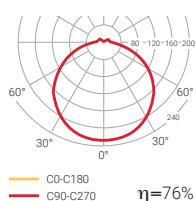

Uro

! Deux possibilités de montage :
mur ou plafond

! Jusqu'à 1750 lumens
en mode Permanent.

+ Possibilité de télécommande
en option.

Uro

Standard

Permanent / Non permanent MULTILED

IP
65