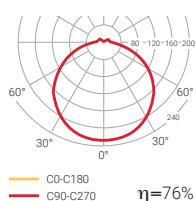

# Uro

! Duas possibilidades de montagem: parede ou teto

! Até 1750 lúmenes em modo Permanente

+ Possibilidade de opção telecomando.