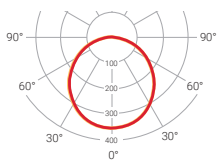

— CD-C180
— C90-C270
Cd/klm
 $\eta=100\%$