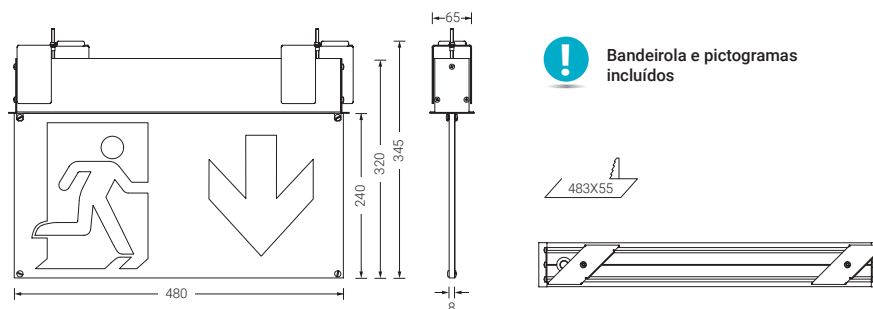

Encastrável