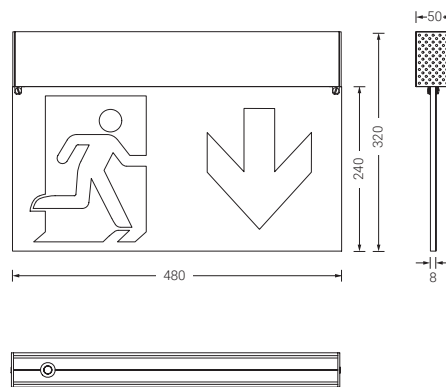

Bandeira e pictogramas
PLI-A, PLI-SU e PLI-SD
incluídos.

Disponível também
como equipamento de
emergência (página 74)

Possibilidade de executar
pedidos especiais a
consultar

CE 850°C LED

1-3

Ni-Cd /
Ni-MH

IP
20

IK
04

230 Vac

24 Vdc

EN 60598-2-22
EN 60598-1

EN 1838 | 48 m