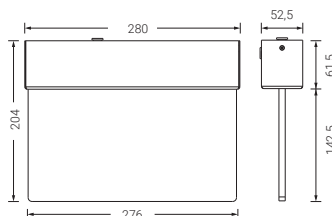

Steeled

DISTANCE DE VISIBILITÉ

24 m.

Les équipements de signalisation STEELED ont été conçus pour offrir une grande distance de visibilité de 24 m tout en offrant une conception novatrice et fonctionnelle. Réalisés avec une enveloppe en acier inoxydable et une banderole en méthacrylate qui en garantissent la robustesse et la durabilité.

EN 60598-2-22
EN 60598-1

EN 1838 | 24 m

Télécommandable.

Steeled

Standard

Permanent LED

IP
20

	FINITION	COM.	AUTONOMIE		EMBALLAGE
STT	Acier Inox.	—	1 h	2,9	20
STP	Acier Inox.	—	1 h	2,8	20
STT3	Acier Inox.	—	3 h	3,1	20
STP3	Acier Inox.	—	3 h	3,0	20

Tipo PST 245 x 120 mm

Distance maximale de vision
(selon EN 1838 pour les signaux
illuminés de l'intérieur)

24 m

Autres pictogrammes
contactez-nous