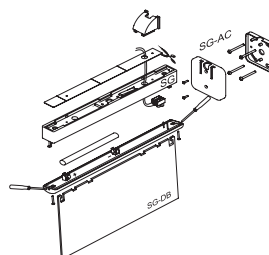

Perpendiculaire au mur