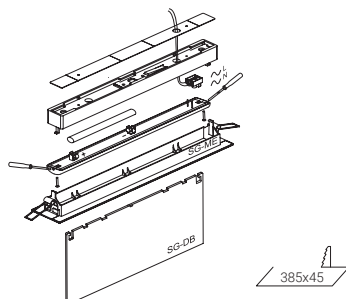

Parallèle au mur

Perpendiculaire au mur

Fixation au plafond

Signal 7

Accessoires

Cadres encastrables

- SG-ME** Cadre pour encastrer au plafond les équipements SIGNAL 7. Couleur blanc
- SG-ME-1** Cadre pour encastrer au plafond les équipements SIGNAL 7. Couleur anthracite
- SG-ME-2** Cadre pour encastrer au plafond les équipements SIGNAL 7. Couleur aluminium