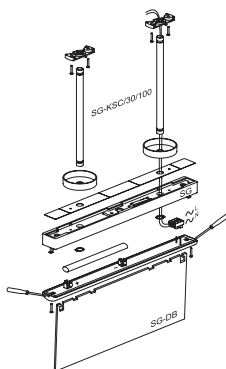

- **SGKS-C** ..... Suspension au plafond avec tige en aluminium de 100 mm de long. Couleur blanc
- **SGKS-C-1** ..... Suspension au plafond avec tige en aluminium de 100 mm de long. Couleur anthracite
- **SGKS-C-2** ..... Suspension au plafond avec tige en aluminium de 100 mm de long. Couleur aluminium
- **SGKS-30** ..... Suspension au plafond avec tige en aluminium de 300 mm de long. Couleur blanc
- **SGKS-30-1** ..... Suspension au plafond avec tige en aluminium de 300 mm de long. Couleur anthracite
- **SGKS-30-2** ..... Suspension au plafond avec tige en aluminium de 300 mm de long. Couleur aluminium
- **SGKS-100** ..... Suspension au plafond avec tige en aluminium de 1000 mm de long. Couleur blanc
- **SGKS-100-1** ..... Suspensions au plafond avec tige en aluminium de 1000 mm de long. Couleur anthracite
- **SGKS-100-2** ..... Suspension au plafond avec tige en aluminium de 1000 mm de long. Couleur aluminium