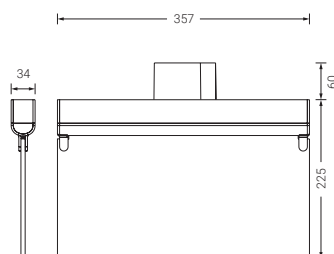

Standard

Permanent LED

IP
20

	FINITION	COM.	LUMEN	AUTONOMIE		EMBALLAGE
SG-KD	Blanc	—	100 lm	1 h	0,8	8
SG-KD-1	Anthracite	—	100 lm	1 h	0,8	8
SG-KD-2	Aluminium	—	100 lm	1 h	0,8	8