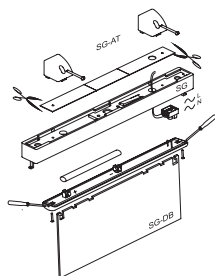

Chaque équipement contient :

- Un équipement SG
- Une banderole SG-DB
- Quatre pictogrammes (2 gauche / 1 bas / 1 blanc)
- Un accessoire SG-AT composé de 3 supports qui permettent la fixation de l'équipement SIGNAL de manière parallèle ou perpendiculaire au mur.

- Un équipement SG
- Une banderole SG-DB
- Quatre pictogrammes (2 gauche / 1 bas / 1 blanc)

Signal 7

Accessoires

Accessoires de montage

SG-AT Fixation au mur

Parallèle au mur
SG + SG-DB + SG-AT

Perpendiculaire au mur
SG + SG-DB + SG-AT