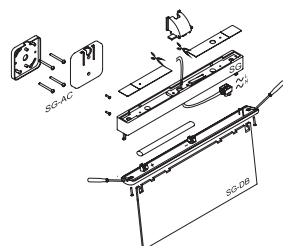

SG-AC Ensemble d'accessoires para la fixation au boîtier universel encastré. Couleur blanc

SG-AC-1 Ensemble d'accessoires para la fixation au boîtier universel encastré. Couleur anthracite

SG-AC-2 Ensemble d'accessoires para la fixation au boîtier universel encastré. Couleur aluminium

Parallèle au mur