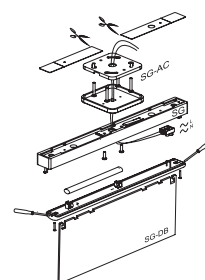

Fixation au plafond