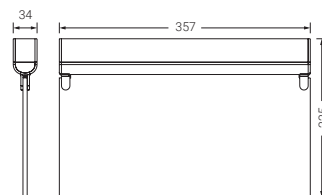

Option télécommandable contactez-nous

EN 60598-2-22
EN 60598-1

EN 1838 | 24 m

Signal 7

Standard

Permanent LED

IP
20

	FINITION	COM.	AUTONOMIE		EMBALLAGE
SG-K	Blanc	—	1 h	0,9	8
SG-K-1	Anthracite	—	1 h	0,9	8
SG-K-2	Aluminium	—	1 h	0,9	8
SG3-K	Blanc	—	3 h	0,9	8
SG3-K-1	Anthracite	—	3 h	0,9	8
SG3-K-2	Aluminium	—	3 h	0,9	8