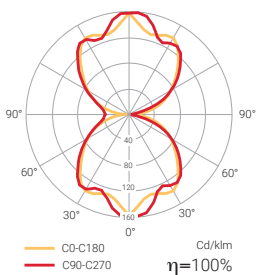

Parallèle au mur

Perpendiculaire au mur

Signal 7

DISTANCE DE VISIBILITÉ

24 m.

Les équipements de signalisation SIGNAL 7 ont été conçus comme des équipements extrêmement versatiles pour couvrir tous les besoins de l'installation. Fabriqués avec des enveloppes en polycarbonate et banderole en méthacrylate, ils garantissent une distance de visibilité de 24 m.

Option télécommandable contactez-nous

EN 60598-2-22
EN 60598-1

EN 1838 | 24 m

Signal 7

Standard

Permanent LED

IP
20

	FINITION	COM.	AUTONOMIE		EMBALLAGE
SG-K	Blanc	—	1 h	0,9	8
SG-K-1	Anthracite	—	1 h	0,9	8
SG-K-2	Aluminium	—	1 h	0,9	8
SG3-K	Blanc	—	3 h	0,9	8
SG3-K-1	Anthracite	—	3 h	0,9	8
SG3-K-2	Aluminium	—	3 h	0,9	8