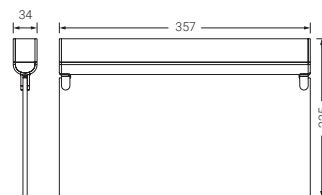

! Remote control option, please contact us

EN 60598-2-22
EN 60598-1

EN 1838 | 24 m

Signal 7

Standard

Maintained LED

IP
20

	FINISHING	COM.	AUTONOMY		PACKAGING
SG-K	White	—	1 h	0,9	8
SG-K-1	Anthracite	—	1 h	0,9	8
SG-K-2	Aluminium	—	1 h	0,9	8
SG3-K	White	—	3 h	0,9	8
SG3-K-1	Anthracite	—	3 h	0,9	8
SG3-K-2	Aluminium	—	3 h	0,9	8