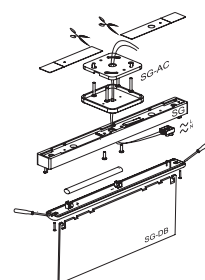

**SG-AC-2** Conjunto de acessórios para fixação a caixa universal encastrada. Cor alumínio

Paralelo à parede

Perpendicular à parede

Fixação no teto