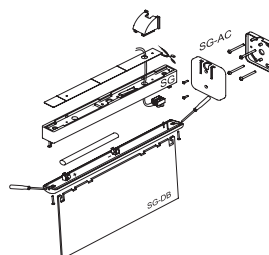

#### SG-AT Fixação à parede

Paralelo à parede

**SG + SG-DB + SG-AT**

Perpendicular à parede

**SG + SG-DB + SG-AT**

**SG-AC** Conjunto de acessórios para fixação a caixa universal encastrada. Cor branca

**SG-AC-1** Conjunto de acessórios para fixação a caixa universal encastrada. Cor antracite

**SG-AC-2** Conjunto de acessórios para fixação a caixa universal encastrada. Cor alumínio

Paralelo à parede

Perpendicular à parede

Fixação no teto