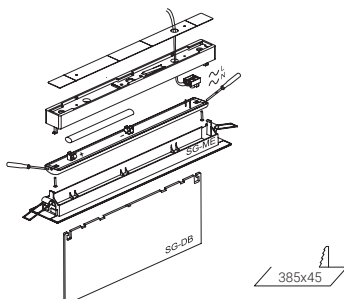

- **SG-ME** ..... Moldura para encastrar no teto os equipamentos SIGNAL 7. Cor branca
- **SG-ME-1** ..... Moldura para encastrar no teto os equipamentos SIGNAL 7. Cor antracite
- **SG-ME-2** ..... Moldura para encastrar no teto os equipamentos SIGNAL 7. Cor alumínio