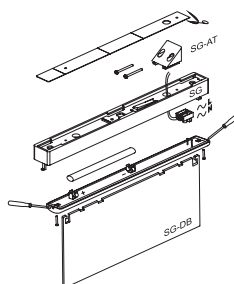

#### SG-AT Fixação à parede

Paralelo à parede

**SG + SG-DB + SG-AT**

Perpendicular à parede

**SG + SG-DB + SG-AT**

**SG-AC** Conjunto de acessórios para fixação a caixa universal encastrada. Cor branca

**SG-AC-1** Conjunto de acessórios para fixação a caixa universal encastrada. Cor antracite