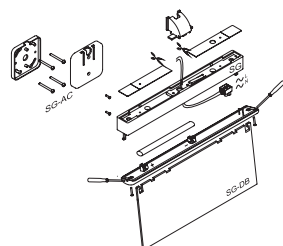

#### SG-AT Fixação à parede

Paralelo à parede

**SG + SG-DB + SG-AT**

Perpendicular à parede

**SG + SG-DB + SG-AT**

**SG-AC** Conjunto de acessórios para fixação a caixa universal encastrada. Cor branca

**SG-AC-1** Conjunto de acessórios para fixação a caixa universal encastrada. Cor antracite

**SG-AC-2** Conjunto de acessórios para fixação a caixa universal encastrada. Cor alumínio

Paralelo à parede

Perpendicular à parede

Fixação no teto