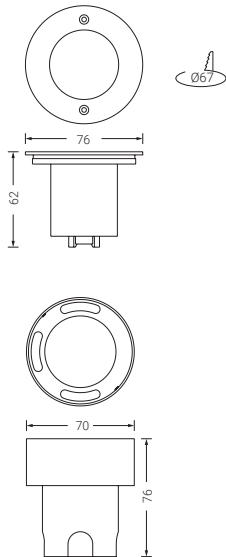

Baliza de escalera montaje empotrada

Disponible a 24v centralizada

Sirio

Características técnicas:

- Montaje en caja de empotrar propia.
- Normas de referencia EN 60598-1
- Alimentación 230V, 50/60 Hz.
- Aro embellecedor exterior: Zamak tipo aluminio.
- Envoltente y difusor: Policarbonato.
- IP-65. IK-07
- Clase II.
- Apta para montaje sobre superficie inflamable.
- Tiempo de recarga: 24 horas.
- Telemandable.
- Diferentes colores de luz emitida.

IP
65

	LÁMPARA	COLOR LED	AUTONOMÍA	BATERÍA	COS (φ)	CONSUMO	EMBALAJE	PVP (€)
BS	LED	Blanco	2 h	3,6 V · 80 mAh	0,07	0,28 W	20	49,72 €
BSA	LED	Azul	2 h	3,6 V · 80 mAh	0,07	0,28 W	20	49,72 €
BSR	LED	Rojo	2 h	3,6 V · 80 mAh	0,07	0,28 W	20	49,72 €
BSV	LED	Verde	2 h	3,6 V · 80 mAh	0,07	0,28 W	20	49,72 €