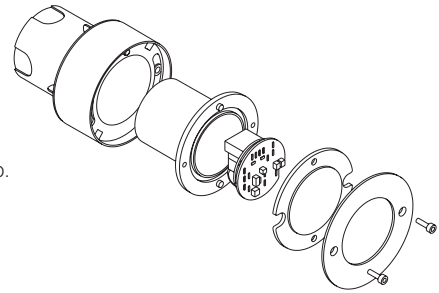

Baliza de escalera montaje empotrada

Disponible a 24v centralizada

Sirio

Características técnicas:

- Montaje en caja de empotrar propia.
- Normas de referencia EN 60598-1
- Alimentación 230V, 50/60 Hz.
- Aro embellecedor exterior: Zamak tipo aluminio.
- Envoltente y difusor: Policarbonato.
- IP-65. IK-07
- Clase II.
- Apta para montaje sobre superficie inflamable.
- Tiempo de recarga: 24 horas.
- Telemandable.
- Diferentes colores de luz emitida.

IP
65

	LÁMPARA	COLOR LED	AUTONOMÍA	BATERÍA	COS (φ)	CONSUMO	EMBALAJE	PVP (€)
BS	LED	Blanco	2 h	3,6 V · 80 mAh	0,07	0,28 W	20	49,72 €
BSA	LED	Azul	2 h	3,6 V · 80 mAh	0,07	0,28 W	20	49,72 €
BSR	LED	Rojo	2 h	3,6 V · 80 mAh	0,07	0,28 W	20	49,72 €
BSV	LED	Verde	2 h	3,6 V · 80 mAh	0,07	0,28 W	20	49,72 €

Opción centralizada a **24Vdc** indicar referencia **+ Y**.

La versión a 24 Vcc es compatible con el Sistema Central de Baterías C24 (información en página 158) y con el Módulo alimentador para Balizas MA24-6 (información en página 140).