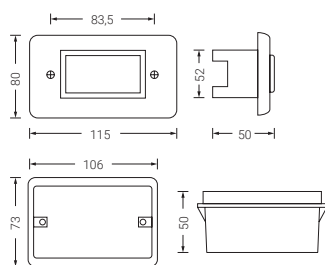

### Características técnicas:

- LED de color blanco.
- Montaje: se sirve con su caja de empotrar.
- Normas de referencia EN 60598-1
- Señalización mediante LED.
- Alimentación 230V, 50/60 Hz.
- Envoltente y difusor: Policarbonato.
- Tiempo de recarga: 24 horas.
- Telemandable.