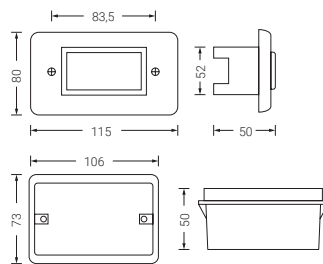

### Especificações:

- LED de cor branca.
- Montagem: é entregue com a respectiva caixa de encastrar.
- Normas de referência EN 60598-1
- Sinalização através de LED.
- Alimentação 230V, 50/60 Hz.
- Revestimento e difusor: Policarbonato.
- Tempo de recarregamento: 24 horas.
- Telecomandada.