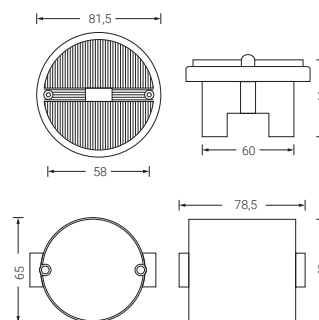

BRU/BREU

Especificações:

- LED de cor branca.
- Montagem em caixa universal de mecanismos de dois parafusos.
- Normas de referência EN 60598-1
- Sinalização através de LED.
- Alimentação 230V, 50/60 Hz.
- Revestimento e difusor: Policarbonato.
- Tempo de recarregamento: 24 horas.
- Telecomandada.
- IP 55 na Ref. BREU.
- Moldura de cor branca.