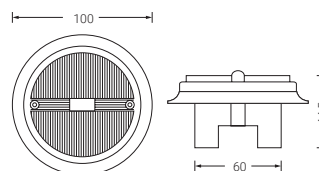

Balizador de escadaria

Disponível em 24v centralizada

Balizador BR

BR/BRE

Especificações:

- LED de cor branca.
- Montagem: é entregue com a respetiva caixa de encastrar.
- Normas de referência EN 60598-1
- Sinalização através de LED.
- Alimentação 230V, 50/60 Hz.
- Revestimento e difusor: Policarbonato.
- Tempo de recarregamento: 24 horas.
- Telecomandada.
- IP 65 na Ref. BRE.

BRU/BREU

Especificações:

- LED de cor branca.
- Montagem em caixa universal de mecanismos de dois parafusos.
- Normas de referência EN 60598-1
- Sinalização através de LED.
- Alimentação 230V, 50/60 Hz.
- Revestimento e difusor: Policarbonato.
- Tempo de recarregamento: 24 horas.
- Telecomandada.
- IP 55 na Ref. BREU.
- Moldura de cor branca.