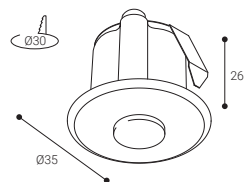

Passo

PASSO est une balise de signalisation de petite taille. Disponible en 3 finitions différentes, il peut être combiné avec des LED de couleur, assurant son intégration dans n'importe quelle installation grâce à ses 12 combinaisons. Ces balises sont alimentées à 12Vdc, elles ont donc besoin d'une alimentation supplémentaire pour leur bon fonctionnement.

Encastré dans le sol

Encastré en escalier

○ RAL9016

	LED COULEUR	W	COULEUR	
BP12	○	1x0,25W	○	0,1
BP12A	●	1x0,25W	○	0,1
BP12R	●	1x0,25W	○	0,1
BP12V	●	1x0,25W	○	0,1

Garantie prolongeable à 5 ans (en fonction du projet)