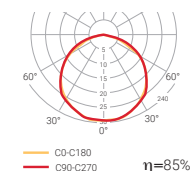

SUPERFICIE CUBIERTA CON 1 LUX SURFACE COVERED WITH 1 LUX

Difusor transparente Transparent diffuser

ALTURA (m) HEIGHT (m)	QS-100L	QS-200L	QS-300L	QS-400L
2,0 m	21,23	46,12	57,65	63,61
2,5 m	24,63	47,59	63,61	75,69
3,0 m	26,42	49,86	72,38	81,71
3,5 m	25,53	51,48	78,53	90,34
4,0 m	22,67	53,26	81,71	99,07
5,0 m	—	55,41	88,24	108,89

Difusor Opal Opal diffuser

ALTURA (m) HEIGHT (m)	Q-100L	Q-200L	Q-300L	Q-400L
2,0 m	22,9	38,48	46,56	60,82
2,5 m	24,63	44,17	52,81	72,38
3,0 m	25,51	45,36	63,61	79,43
3,5 m	25,51	47,23	72,38	88,24
4,0 m	21,23	50,26	78,53	95,03
5,0 m	—	52,81	81,71	98,52