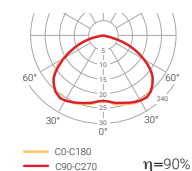

Lente antipánico

Con una óptica simétrica ideal para cubrir grandes áreas con mayor uniformidad que un alumbrado de emergencia estándar, abarcando la máxima superficie con 1 lux.

Anti-panic lens

With symmetrical optics ideal to cover large areas with greater uniformity than a standard emergency lighting, covering the maximum surface with 1 lux.

SUPERFICIE CUBIERTA CON 1 LUX SURFACE COVERED WITH 1 LUX

Difusor transparente Transparent diffuser

ALTURA (m) HEIGHT (m)	QS-100L	QS-200L	QS-300L	QS-400L
2,0 m	21,23	46,12	57,65	63,61
2,5 m	24,63	47,59	63,61	75,69
3,0 m	26,42	49,86	72,38	81,71
3,5 m	25,53	51,48	78,53	90,34
4,0 m	22,67	53,26	81,71	99,07
5,0 m	—	55,41	88,24	108,89