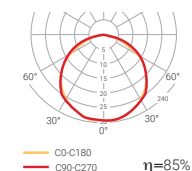

Diffuseur opale. Difusor Opal

ALTURA (m) HEIGHT (m)	Q-100L	Q-200L	Q-300L	Q-400L
2,0 m	22,9	38,48	46,56	60,82
2,5 m	24,63	44,17	52,81	72,38
3,0 m	25,51	45,36	63,61	79,43
3,5 m	25,51	47,23	72,38	88,24
4,0 m	21,23	50,26	78,53	95,03
5,0 m	—	52,81	81,71	98,52