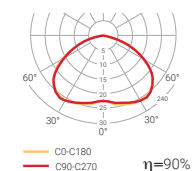

Luminária antipânico

Com uma ótica simétrica ideal para cobrir grandes áreas com maior uniformidade do que a iluminação de emergência padrão, cobrindo a área máxima de superfície com 1 lux.

SURFACE COUVERTE AVEC 1 LUX QUADROS DE SUPERFÍCIE COBERTOS COM 1 LUX

Diffuseur transparent Difusor transparente

ALTURA (m) HEIGHT (m)	QS-100L	QS-200L	QS-300L	QS-400L
2,0 m	21,23	46,12	57,65	63,61
2,5 m	24,63	47,59	63,61	75,69
3,0 m	26,42	49,86	72,38	81,71
3,5 m	25,53	51,48	78,53	90,34
4,0 m	22,67	53,26	81,71	99,07
5,0 m	—	55,41	88,24	108,89