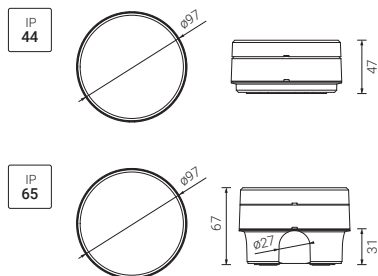

LES ACCESSOIRES D'ARQUE

La gamme d'accessoires d'ARQUE complète une famille d'urgence flexible et visuellement plus attractive destinée à répondre aux exigences de toute infrastructure avec une esthétique homogène.

Diffuseur drapeau Difusor de bandeirola

OS ACESSÓRIOS ARQUE

A gama de acessórios ARQUE completa uma família de emergência flexível e visualmente mais atraente, concebida para satisfazer as exigências de qualquer infraestrutura com uma estética homogênea.

Cadres encastrables Molduras encastráveis

Encastrable étanche IP65 Encastrável IP65

Télécommande Telecomandos

Pictogrammes Pictogramas

Type • Tipo PQ 200 x 100 mm

Type • Tipo PQL 300 x 150 mm

20 m

30 m