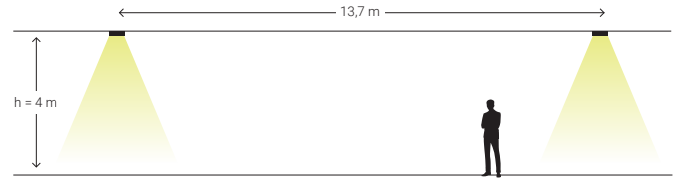

Stave ceiling

Interdistances

Corridors for 330 lm luminaires (*)

Corridor width 2 m
Objective 1 lux

	HEIGHT (m)			
	2,5	3,0	3,5	4,0
☉ → ☉	10,4	11,6	12,8	13,7

Areas for 330 lm luminaires

Objective 0,5 lux

HEIGHT (m)	AREA (m²)
2,5	84,94
3,0	105,68
3,5	124,69
4,0	145,26