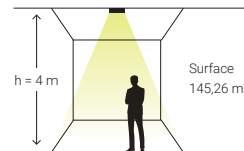

Stave ceiling

Interdistances

Corridors for 330 lm luminaires (*)

Corridor width 2 m
Objective 1 lux

	HEIGHT (m)			
	2,5	3,0	3,5	4,0
☉ → ☉	10,4	11,6	12,8	13,7

Areas for 330 lm luminaires

Objective 0,5 lux

HEIGHT (m)	AREA (m²)
2,5	84,94
3,0	105,68
3,5	124,69
4,0	145,26