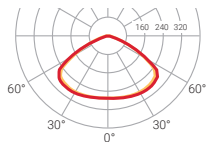

C0-C180
C90-C270 $\eta=100\%$