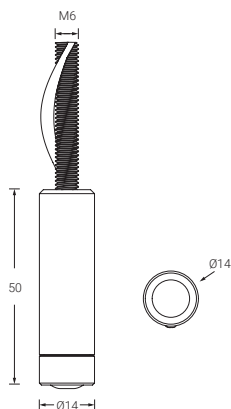

Lm 95-340	IP 51	IK 03	

3000K Permanent LED models available in 3000K color temperature. Indicate reference +W.

Wireless version available (add +R to DALI reference)

Finishes

● Black Galaxy

Available in other finishes
Check availability

Standard

NON MAINTAINED

REF.	LUMEN	h	W	h
NiCd ZC-100L-N	95 lm	1 h	0,3	20
NiCd ZC-200L-N	210 lm	1 h	0,3	20
NiMh ZC-300L-N	330 lm	1 h	0,3	20
NiCd ZC3-100L-N	100 lm	3 h	0,3	20

MAINTAINED / NON MAINTAINED

REF.	LUMEN	h	W	h
NiCd ZCL-100-N	95 lm	1 h	0,5	20
NiCd ZCL-200-N	200 lm	1 h	0,5	20
NiCd ZCL3-100-N	100 lm	3 h	0,5	20

Autotest

NON MAINTAINED

REF.	LUMEN	h	W	h
NiCd ZCA-100L-N	95 lm	1 h	0,3	20
NiCd ZCA-200L-N	210 lm	1 h	0,3	20
NiMh ZCA-300L-N	340 lm	1 h	0,3	20
NiMh ZCA3-100L-N	100 lm	3 h	0,3	20

MAINTAINED / NON MAINTAINED

REF.	LUMEN	h	W	h
NiCd ZCAL-100-N	95 lm	1 h	0,5	20
NiCd ZCAL-200-N	210 lm	1 h	0,5	20
NiCd ZCAL3-100-N	100 lm	3 h	0,5	20
LiFePO4 ZCAL-150Li-N	150 lm	1 h	0,5	20
LiFePO4 ZCAL-200Li-N	200 lm	1 h	0,5	20
LiFePO4 ZCAL3-200Li-N	205 lm	3 h	0,5	20

Intelligent DALI

Compatible with **NormaLINK**

MAINTAINED / NON MAINTAINED

REF.	LUMEN	h	W	h
LiFePO4 ZCIDL-150Li-N	150 lm	1 h	0,5	20
LiFePO4 ZCIDL-200Li-N	200 lm	1 h	0,5	20
LiFePO4 ZCIDL3-200Li-N	200 lm	3 h	0,5	20

Central Battery System

MAINTAINED / NON MAINTAINED

REF.	POWER SUPPLY	LUMEN	CONSUMPTION	CURRENT	W	h
C24 ZC-S1L24-N	24 Vcc	200 lm	2,0 W	0,083 A	0,2	20
C24i ZCI-S1L24-N	24 Vcc	200 lm	2,0 W	0,083 A	0,2	20