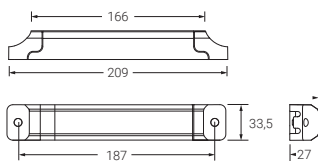

DRIVER

230 Vca
Includes driver and battery

24 Vcc
Includes driver

Standard

NON MAINTAINED

REF.	LUMEN	h	0,3	20
NiCd Z-100L	95 lm	1 h	0,3	20
NiCd Z-200L	210 lm	1 h	0,3	20
NiMh Z-300L	330 lm	1 h	0,3	20
NiCd Z3-100L	100 lm	3 h	0,3	20

MAINTAINED / NON MAINTAINED

REF.	LUMEN	h	0,5	20
NiCd ZL-100	95 lm	1 h	0,5	20
NiCd ZL-200	200 lm	1 h	0,5	20
NiCd ZL3-100	100 lm	3 h	0,5	20

Autotest

NON MAINTAINED

REF.	LUMEN	h	0,3	20
NiCd ZA-100L	95 lm	1 h	0,3	20
NiCd ZA-200L	210 lm	1 h	0,3	20
NiMh ZA-300L	340 lm	1 h	0,3	20
NiMh ZA3-100L	100 lm	3 h	0,3	20

MAINTAINED / NON MAINTAINED

REF.	LUMEN	h	0,5	20
NiCd ZAL-100	95 lm	1 h	0,5	20
NiCd ZAL-200	210 lm	1 h	0,5	20
NiCd ZAL3-100	100 lm	3 h	0,5	20
LiFePO4 ZAL-150Li	150 lm	1 h	0,5	20
LiFePO4 ZAL-200Li	200 lm	1 h	0,5	20
LiFePO4 ZAL3-200Li	205 lm	3 h	0,5	20

Intelligent DALI

Compatible with **NormaLINK**

MAINTAINED / NON MAINTAINED

REF.	LUMEN	h	0,5	20
LiFePO4 ZIDL-150Li	150 lm	1 h	0,5	20
LiFePO4 ZIDL-200Li	200 lm	1 h	0,5	20
LiFePO4 ZIDL3-200Li	200 lm	3 h	0,5	20

Central Battery System

MAINTAINED / NON MAINTAINED

REF.	POWER SUPPLY	LUMEN	CONSUMPTION	CURRENT	0,2	20
C24 Z-S1L24	24 Vcc	200 lm	2,0 W	0,083 A	0,2	20
C24i ZI-S1L24	24 Vcc	220 lm	2,0 W	0,083 A	0,2	20
Z-S1L	230 Vca	200 lm	2,0 W	0,019 A	0,2	20