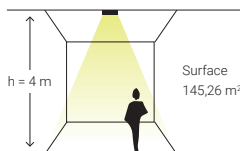

Corridors for 330 lm luminaires (*)

Corridor width 2 m
Objective 1 lux

	HEIGHT (m)			
	2,5	3,0	3,5	4,0
⊙ → ⊙	10,4	11,6	12,8	13,7

Areas for 330 lm luminaires

Objective 0,5 lux

HEIGHT (m)	AREA (m²)
2,5	84,94
3,0	105,68
3,5	124,69
4,0	145,26