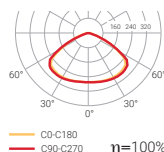

Corridors for 330 lm luminaires (*)

Corridor width 2 m
Objective 1 lux

	HEIGHT (m)			
	2,5	3,0	3,5	4,0
⊙ → ⊙	10,4	11,6	12,8	13,7

Areas for 330 lm luminaires

Objective 0,5 lux

HEIGHT (m)	AREA (m²)
2,5	84,94
3,0	105,68
3,5	124,69
4,0	145,26