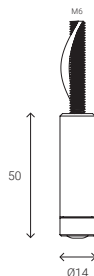

Cut out
 Ø16

Recessed

	REF.		LUMEN					REF.		LUMEN			
--	------	--	-------	--	--	--	--	------	--	-------	--	--	--

Standard

NON MAINTAINED

NiCd	Z-100L	○	95 lm	1 h	0,3	20
NiCd	Z-200L	○	210 lm	1 h	0,3	20
NiMh	Z-300L	○	330 lm	1 h	0,3	20
NiCd	Z3-100L	○	100 lm	3 h	0,3	20