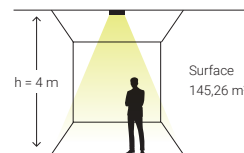

Stave ceiling

Interdistances

Corridors for 330 lm luminaires (*)

Corridor width 2 m
Objective 1 lux

	HEIGHT (m)			
	2,5	3,0	3,5	4,0
☉ → ☉	10,4	11,6	12,8	13,7

Areas for 330 lm luminaires

Objective 0,5 lux

HEIGHT (m)	AREA (m²)
2,5	84,94
3,0	105,68
3,5	124,69
4,0	145,26