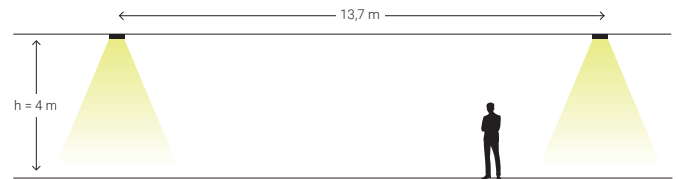

Stave ceiling

Interdistances

Corridors for 330 lm luminaires (*)

Corridor width 2 m
Objective 1 lux

	HEIGHT (m)			
	2,5	3,0	3,5	4,0
☉ → ☉	10,4	11,6	12,8	13,7

Areas for 330 lm luminaires

Objective 0,5 lux

HEIGHT (m)	AREA (m²)
2,5	84,94
3,0	105,68
3,5	124,69
4,0	145,26