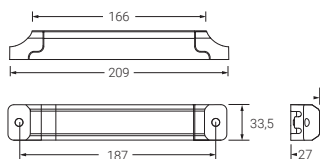

DRIVER

230 Vca
Includes driver and battery

Standard

NON MAINTAINED

REF.	LUMEN	Beam	Life	Consumption	Current
NiCd Z-100L	95 lm	1 h	0,3	20	
NiCd Z-200L	210 lm	1 h	0,3	20	
NiMh Z-300L	330 lm	1 h	0,3	20	
NiCd Z3-100L	100 lm	3 h	0,3	20	

MAINTAINED / NON MAINTAINED

REF.	LUMEN	Beam	Life	Consumption	Current
NiCd ZL-100	95 lm	1 h	0,5	20	
NiCd ZL-200	200 lm	1 h	0,5	20	
NiCd ZL3-100	100 lm	3 h	0,5	20	

Autotest

NON MAINTAINED

REF.	LUMEN	Beam	Life	Consumption	Current
NiCd ZA-100L	95 lm	1 h	0,3	20	
NiCd ZA-200L	210 lm	1 h	0,3	20	
NiMh ZA-300L	340 lm	1 h	0,3	20	
NiMh ZA3-100L	100 lm	3 h	0,3	20	

MAINTAINED / NON MAINTAINED

REF.	LUMEN	Beam	Life	Consumption	Current
NiCd ZAL-100	95 lm	1 h	0,5	20	
NiCd ZAL-200	210 lm	1 h	0,5	20	
NiCd ZAL3-100	100 lm	3 h	0,5	20	
LiFePO4 ZAL-150Li	150 lm	1 h	0,5	20	
LiFePO4 ZAL-200Li	200 lm	1 h	0,5	20	
LiFePO4 ZAL3-200Li	205 lm	3 h	0,5	20	

Intelligent DALI

Compatible with **NormaLINK**

MAINTAINED / NON MAINTAINED

REF.	LUMEN	Beam	Life	Consumption	Current
LiFePO4 ZIDL-150Li	150 lm	1 h	0,5	20	
LiFePO4 ZIDL-200Li	200 lm	1 h	0,5	20	
LiFePO4 ZIDL3-200Li	200 lm	3 h	0,5	20	

Central Battery System

MAINTAINED / NON MAINTAINED

REF.	POWER SUPPLY	LUMEN	CONSUMPTION	CURRENT	Life	Current
C24 Z-S1L24	24 Vcc	200 lm	2,0 W	0,083 A	0,2	20
C24i ZI-S1L24	24 Vcc	220 lm	2,0 W	0,083 A	0,2	20
Z-S1L	230 Vca	200 lm	2,0 W	0,019 A	0,2	20