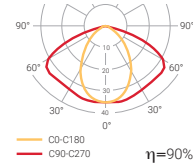

QV-200L

Pasillos Corridors 200 lm.

Anchura de pasillo 2 m.
Corridor length

Objetivo 1 lux
Target

Difusor Transparente
Transparent diffuser

INTERDISTANCIAS • INTERDISTANCE

POSICIÓN POSITION	ALTURA (m) HEIGHT (m)			
	2,5	3,0	3,5	4,0
⊕	11,4	12,5	13,4	14,1
⊖	7,1	7,7	8,2	8,6