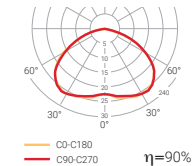

QS-200L

Áreas Areas 200 lm.

Anchura de pasillo 2 m.
Corridor length

Objetivo 1 lux
Target

Difusor Transparente
Transparent diffuser

INTERDISTANCIAS • INTERDISTANCE

POSICIÓN POSITION	ALTURA (m) HEIGHT (m)				ÁREA (m²) AREA (m²)
	2,5	3,0	3,5	4,0	
⊕	9,5	10,3	11,0	11,5	45,36
⊖					52,81
					55,42
					60,82

Q-200L

Áreas Areas 200 lm.

Anchura de pasillo 2 m.
Corridor length

Objetivo 1 lux
Target

Difusor Opal
Opal diffuser

INTERDISTANCIAS • INTERDISTANCE

POSICIÓN POSITION	ALTURA (m) HEIGHT (m)				ÁREA (m²) AREA (m²)
	2,5	3,0	3,5	4,0	
⊕	9,1	10,0	10,5	10,8	43,01
⊖					47,78
					52,81
					50,26