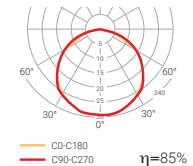

QS-200L

Áreas Areas 200 lm.

Anchura de pasillo 2 m.
Corridor length

Objetivo 1 lux
Target

Difusor Transparente
Transparent diffuser

INTERDISTANCIAS • INTERDISTANCE

POSICIÓN POSITION	ALTURA (m) HEIGHT (m)				ÁREA (m²) AREA (m²)
	2,5	3,0	3,5	4,0	
⊕	9,5	10,3	11,0	11,5	45,36
⊖					52,81
					55,42
					60,82

Q-200L

Áreas Areas 200 lm.

Anchura de pasillo 2 m.
Corridor length

Objetivo 1 lux
Target

Difusor Opal
Opal diffuser

INTERDISTANCIAS • INTERDISTANCE

POSICIÓN POSITION	ALTURA (m) HEIGHT (m)				ÁREA (m²) AREA (m²)
	2,5	3,0	3,5	4,0	
⊕	9,1	10,0	10,5	10,8	43,01
⊖					47,78
					52,81
					50,26