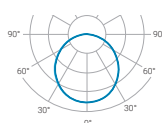

Versiones

Lissa

MÁXIMA DISTANCIA DE VISUALIZACIÓN = 50 m

Difusores

Multiled

Opciones de control

Acabados

RAL9016