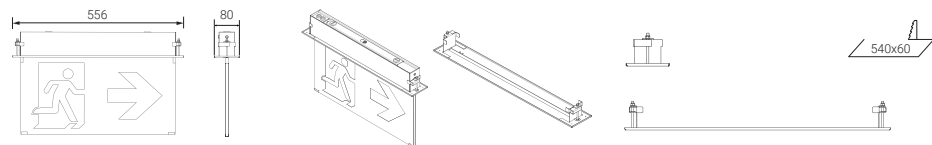

Accesorios

- Negro Añadir "-4" a la referencia.
- Gris Añadir "-6" a la referencia.

REF.

Marco de empotrar

LN-ME Marco de empotrar

Basculante pared

LN-BP Accesorio para instalación paralelo o perpendicular a pared

LNKS-F Accesorio de suspensión a techo regulable

Pictogramas

Tipo PLN Pictograma no adhesivo de 500 x 250 mm. Referencias según la tabla inferior

Tipo PLN
500 x 250 mm

Máxima distancia de visualización
(según EN ISO 1838 para señalización
iluminada internamente)

50 m

Máxima distancia de visualización
(según EN ISO 1838 para señalización
iluminada internamente)

10 m

**CONSULTE OTROS
PICTOGRAMAS**

Normagrup Technology Headquarters
Parque Tecnológico de Asturias. C/Ablanal, 1
33428 Llanera (Asturias), España

Normagrup UK
Normagrup Netherlands
Normagrup France

Especificaciones sujetas a cambios o modificaciones.

normagrup.com

Normagrup