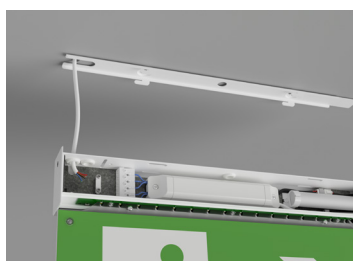

Usabilidad duradera

La accesibilidad interna simplificada facilita una instalación más rápida, un mantenimiento más sencillo y un acceso ágil a los componentes clave.