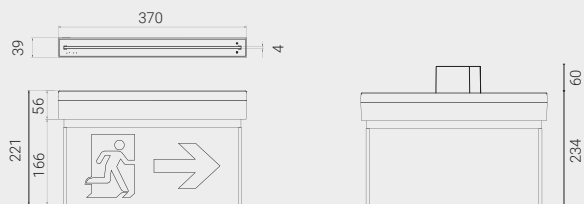

Señalización

Superficie

Carril electrificado

Autonomía	1/3 h	1/3 h
Modo de funcionamiento	Permanente No permanente	Permanente
CCT	5700	5700
Versiones	Standard Autotest DALI Central Battery System	Standard Autotest
Batería	Ni-MH Ni-Cd	Ni-MH Ni-Cd
Tiempo de carga	Máx. 24 h	Máx. 24 h
IP	20	20
IK	04	04
Alimentación	230 Vac / 24 Vdc	230 Vac / 24 Vdc
Opciones de instalación	Superficie Pared paralela Pared perpendicular* Empotrada* Suspendida*	Carril electrificado
Normativa	EN IEC 60598-2-22 EN IEC 60598-1	EN IEC 60598-2-22 EN IEC 60598-1
Distancia de visualización EN ISO 1838	30 m	30 m

* Mediante un accesorio

Cada luminaria incluye:

- + 1 luminaria
- + 1 difusor
- + 4 pictogramas (2 izquierda, 1 abajo, 1 blanco)

Acabados

- ☐ Blanco
- ☒ Negro