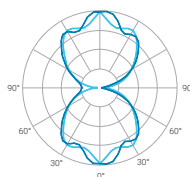

Señalización

Versiones

Adosada
Carril electrificado

MÁXIMA DISTANCIA DE VISUALIZACIÓN = 30 m

Difusores

Opciones de control

Acabados

RAL9016